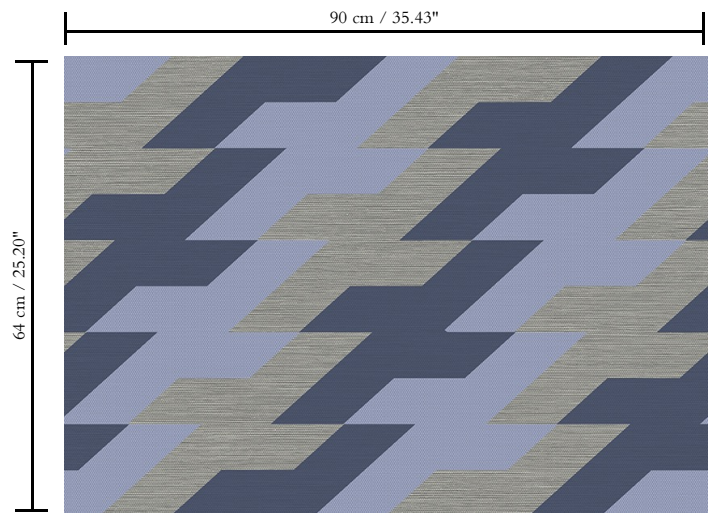

Spec Sheet

Collectie

Cantala

Dessin

String

Referentie

48543

Samenstelling

Muurbekleding op vlies

Beschrijving

Muurbekleding met de tijdloze look van authentieke sisal. De geometrie en het grote patroon maken van String een dessin met veel impact

Afmetingen

Breedte 90 cm / leverbaar op afsnijding

Aanzet

Rechte aanzet 64 cm

Lijm

Lijm voor vliesbehang zoals Arte Clearpro of Metyl Speciaal (200 g in 4 l water) met toevoeging van 20% PVA-lijm (witte behanglijm)

Brandnorm

B-s1, d0 / Class A

Lichtechtheid

Goed lichtbestendig

Onderhoud

Licht afwasbaar

Hoe verlijmen

Muur inlijmen

Hoe verwijderen

Volledig droog verwijderbaar