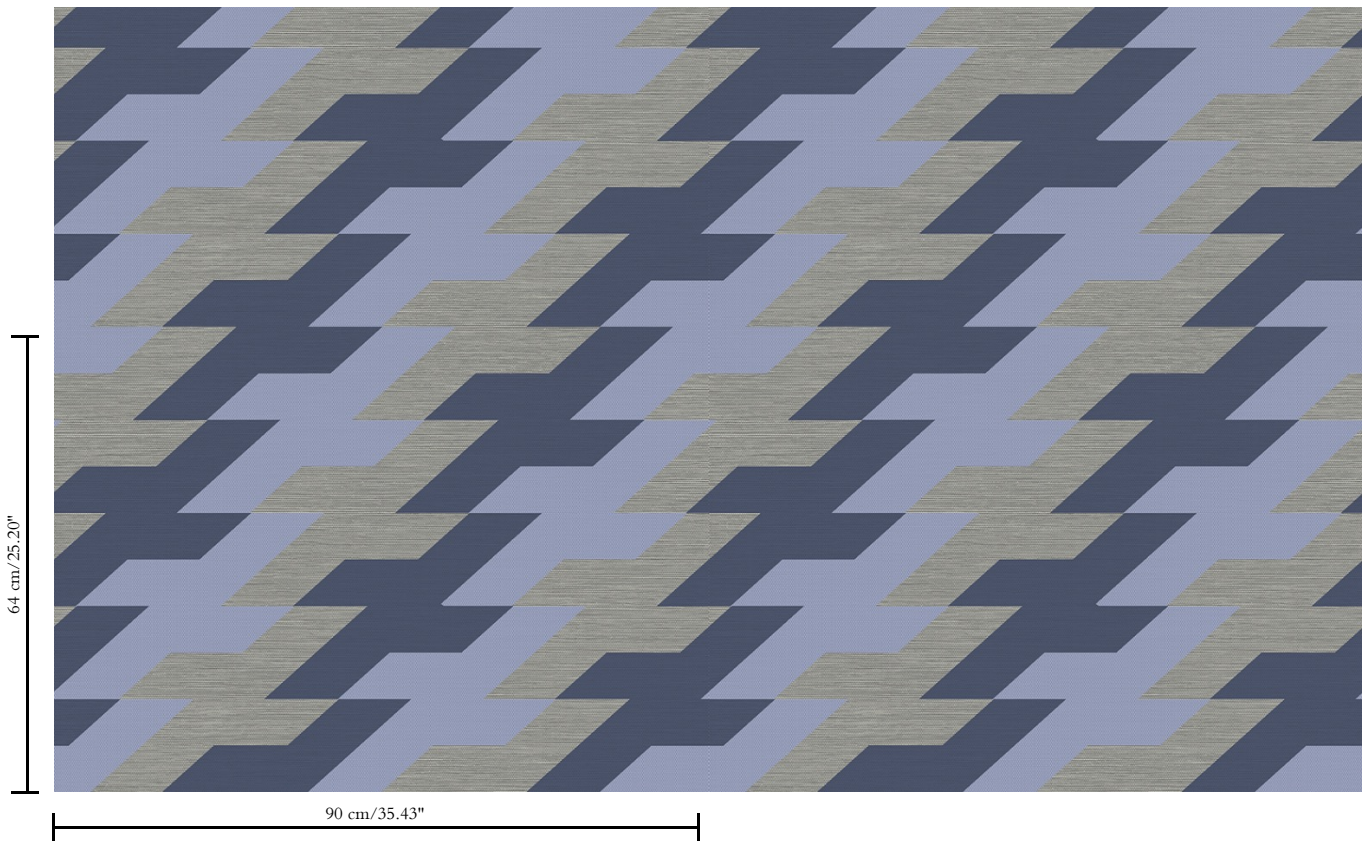

Collectie
Cantala

Dessin
String

Referentie
48543