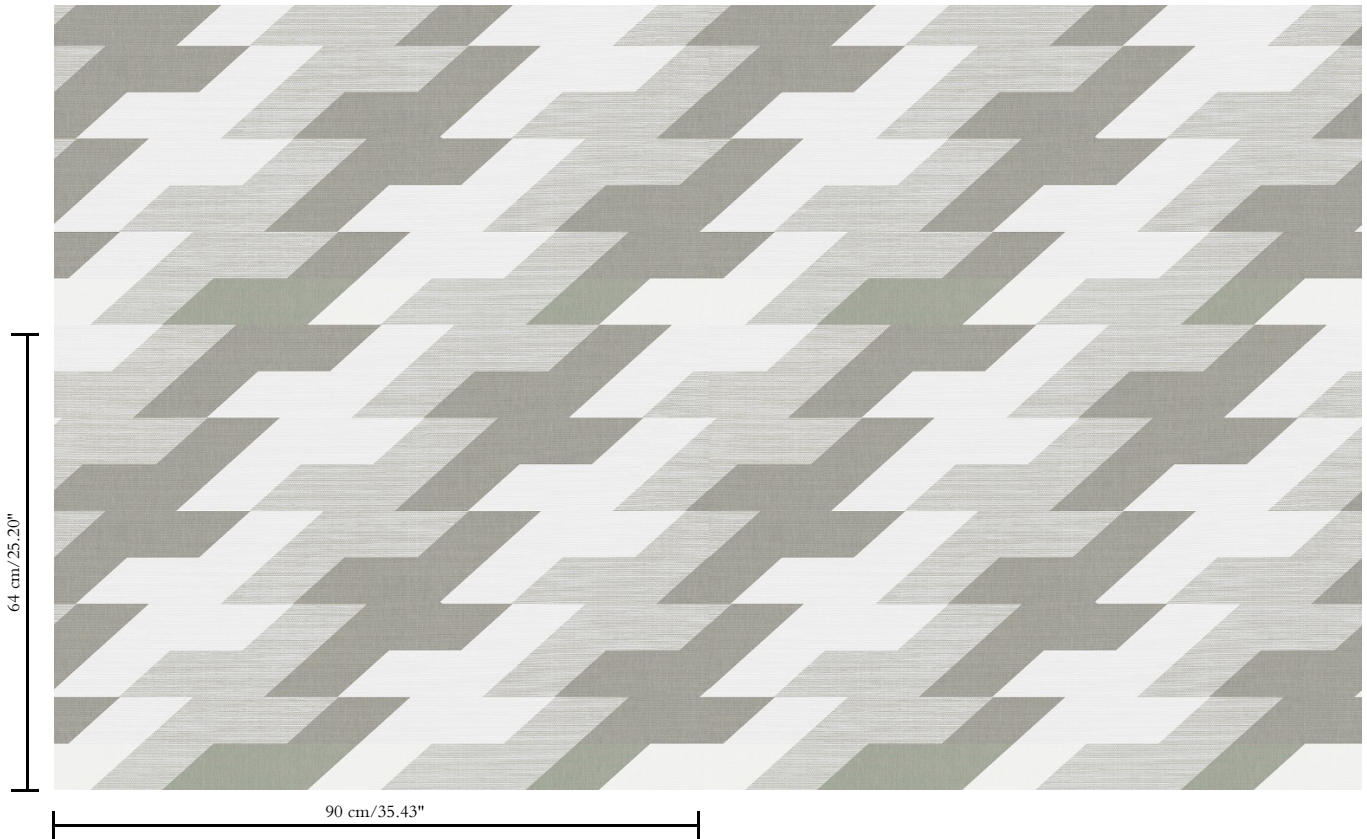

Collectie
Cantala

Dessin
String

Referentie
48544