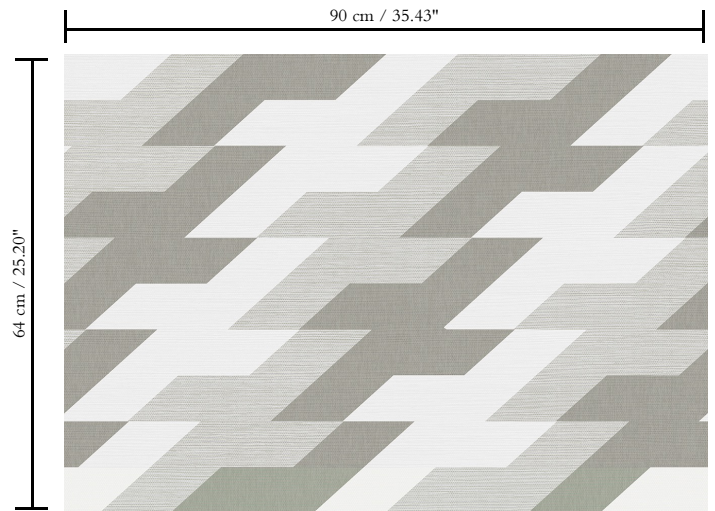

Spec Sheet

Collectie

Cantala

Dessin

String

Referentie

48544

Samenstelling

Muurbekleding op vlies

Beschrijving

Muurbekleding met de tijdloze look van authentieke sisal. De geometrie en het grote patroon maken van String een dessin met veel impact

Afmetingen

Breedte 90 cm / leverbaar op afsnijding

Aanzet

Rechte aanzet 64 cm

Lijm

Lijm voor vliesbehang zoals Arte Clearpro of Metyl Speciaal (200 g in 4 l water) met toevoeging van 20% PVA-lijm (witte behanglijm)

Brandnorm

B-s1, d0 / Class A

Lichtechtheid

Goed lichtbestendig

Onderhoud

Licht afwasbaar

Hoe verlijmen

Muur inlijmen

Hoe verwijderen

Volledig droog verwijderbaar