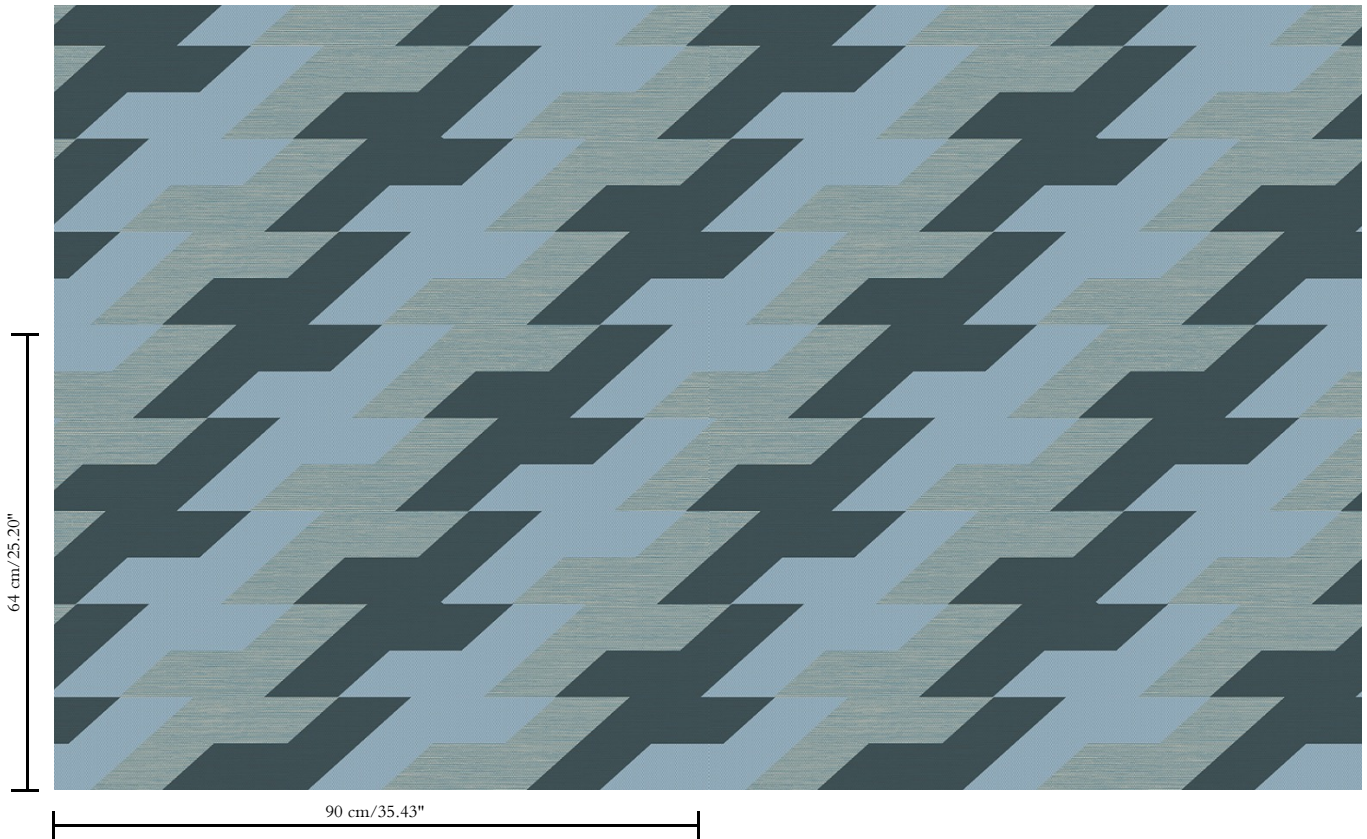

Collectie
Cantala

Dessin
String

Referentie
48545