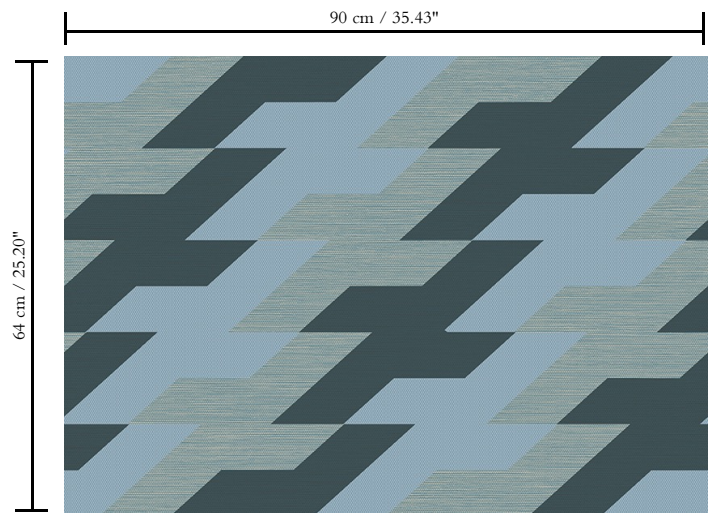

Spec Sheet

Collectie

Cantala

Dessin

String

Referentie

48545

Samenstelling

Muurbekleding op vlies

Beschrijving

Muurbekleding met de tijdloze look van authentieke sisal. De geometrie en het grote patroon maken van String een dessin met veel impact

Afmetingen

Breedte 90 cm / leverbaar op afsnijding

Aanzet

Rechte aanzet 64 cm

Lijm

Lijm voor vliesbehang zoals Arte Clearpro of Metyl Speciaal (200 g in 4 l water) met toevoeging van 20% PVA-lijm (witte behanglijm)

Brandnorm

B-s1, d0 / Class A

Lichtechtheid

Goed lichtbestendig

Onderhoud

Licht afwasbaar

Hoe verlijmen

Muur inlijmen

Hoe verwijderen

Volledig droog verwijderbaar