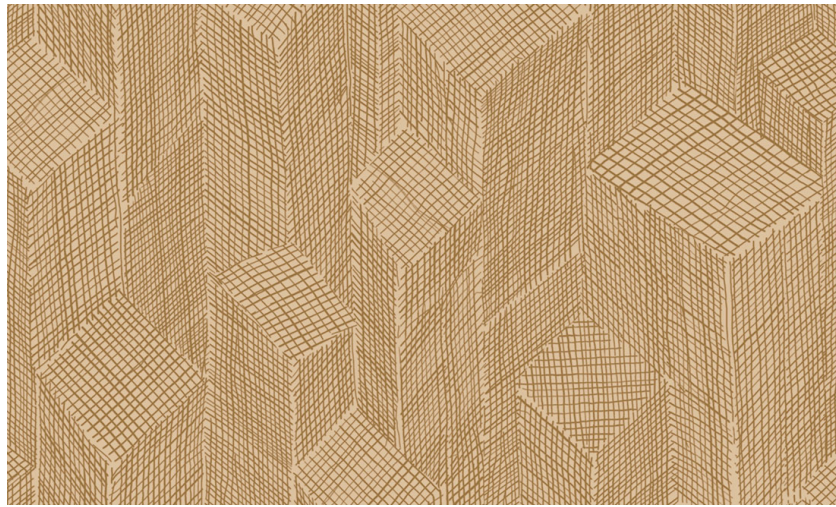

## Onderhoud

Collectie	Cameo
Dessin	Shibam
Referentie	66012
Samenstelling	Behang op vlies
Beschrijving	Gebaseerd op een open geweven sisal patchwork waarbij een subtiel driedimensionaal effect ontstaat