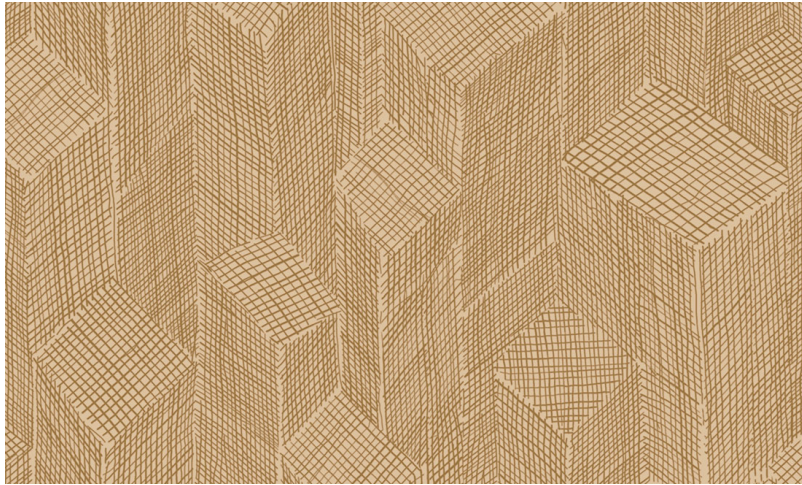

Spec Sheet

Collectie

Cameo

Dessin

Shibam

Referentie

66012

Samenstelling

Behang op vlies

Beschrijving

Gebaseerd op een open geweven sisal patchwork waarbij een subtiel driedimensionaal effect ontstaat

Afinetingen

Rollen van 8,50 m x 0,70 m = 6 m²

Aanzet

Verspringende aanzet 64/32 cm