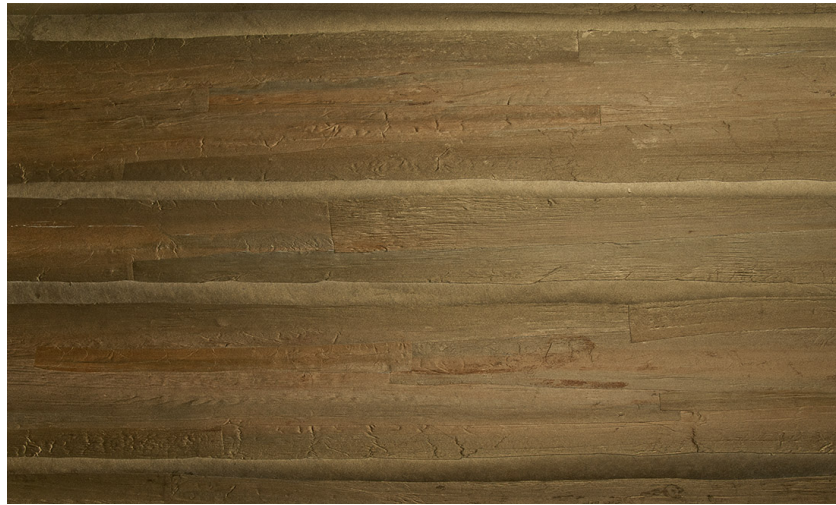

## Onderhoud

Collectie	Boracay
Dessin	Mindoro
Referentie	90045
Samenstelling	Natuurmuurbekleding op vlies
Beschrijving	Exclusieve, met de hand vervaardigde muurbekleding, gemaakt van waterhyacintbladeren
Opmerking	De duidelijke baanvorming is eigen aan het product; het is een bedoeld effect dat de authentieke charme benadrukt