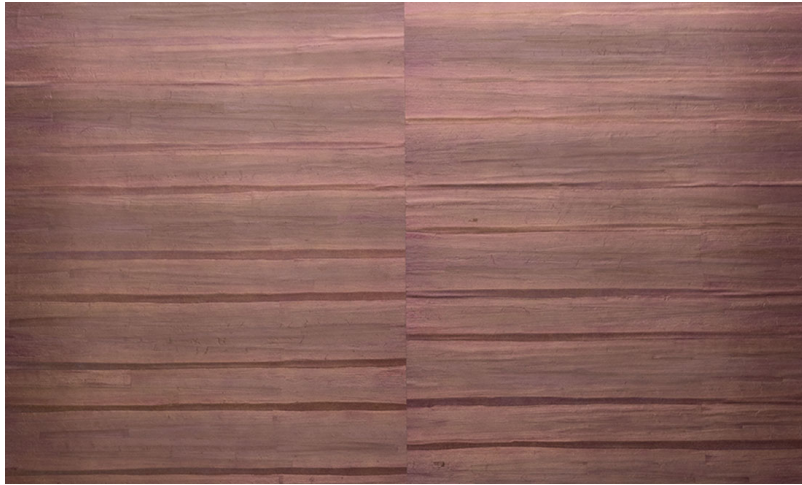

Spec Sheet

Collectie

Boracay

Dessin

Mindoro

Referentie

90048

Samenstelling

Natuurmuurbekleding op vlies

Beschrijving

Exclusieve, met de hand vervaardigde muurbekleding, gemaakt van waterhyacintbladeren

Afinetingen

Breedte 90 cm / leverbaar op afsnijding

Aanzet

Vrije aanzet 0 cm

Lijm

Licht afwasbaar

Hoe verlijmen

Product bevochtigen, muur inlijmen

Hoe verwijderen

Volledig droog verwijderbaar

Opmerking

De duidelijke baanvorming is eigen aan het product; het is een bedoeld effect dat de authentieke charme benadrukt