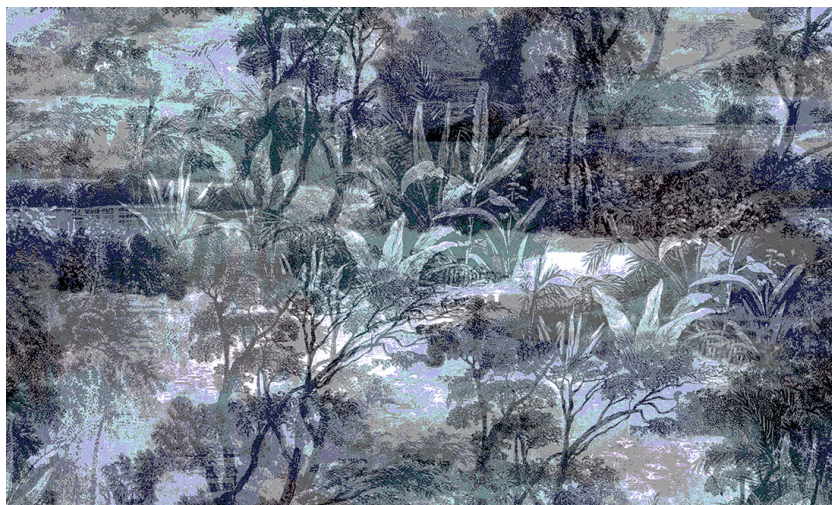

# Onderhoud

Collectie	Avalon
Dessin	Glade
Referentie	31532
Samenstelling	Muurbekleding op vlies
Beschrijving	Textielmuurbekleding op vlies
Opmerking	Muurbekleding met een mysterieuze woudtekening op een voelbare, geweven structuur