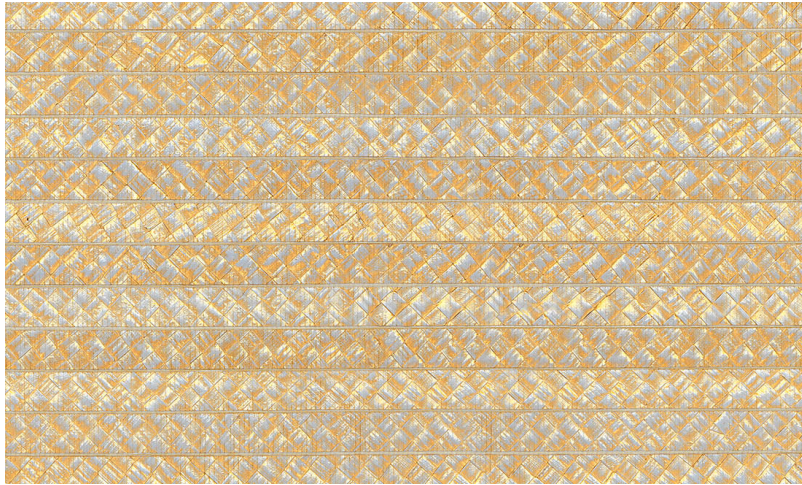

Spec Sheet

Collectie

Artisan

Dessin

Twill

Referentie

40332

Samenstelling

Natuurmuurbekleding op vlies

Beschrijving

Handgemaakte muurbekleding uit de tropische plant pandan

Afinetingen

Breedte 91,44 cm / leverbaar op afsnijding

Aanzet

Vrije aanzet 0 cm

Lijm

Lijm voor vliesbehang zoals Arte Clearpro of 100 % dispersielijm

Brandnorm

B-s1, d0 / Class A

Lichtetheid

Goed lichtbestendig

Onderhoud

Tijdens de plaatsing zeer licht afwasbaar (natte lijm afdeppen)

Hoe verlijmen