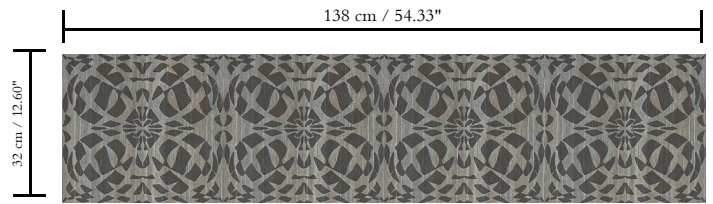

Spec Sheet

Collectie

Amazone 2

Dessin

Triade

Referentie

23544

Samenstelling

Textielmuurbekleding op vlies

Afmetingen

Breedte 138 cm / leverbaar op afsnijding

Aanzet

Rechte aanzet 32 cm

Lijm

Lijm voor vliesbehang zoals Arte Clearpro of Metyl Speciaal (200 g in 4 l water) met toevoeging van 20% PVA-lijm (witte behanglijm)

Brandnorm

B-s1, d0 / Class A

Lichtechtheid

Goed lichtbestendig

Onderhoud

Tijdens de plaatsing zeer licht afwasbaar (natte lijm afdeppen)

Hoe verlijmen

Muur inlijmen

Hoe verwijderen

Volledig droog verwijderbaar