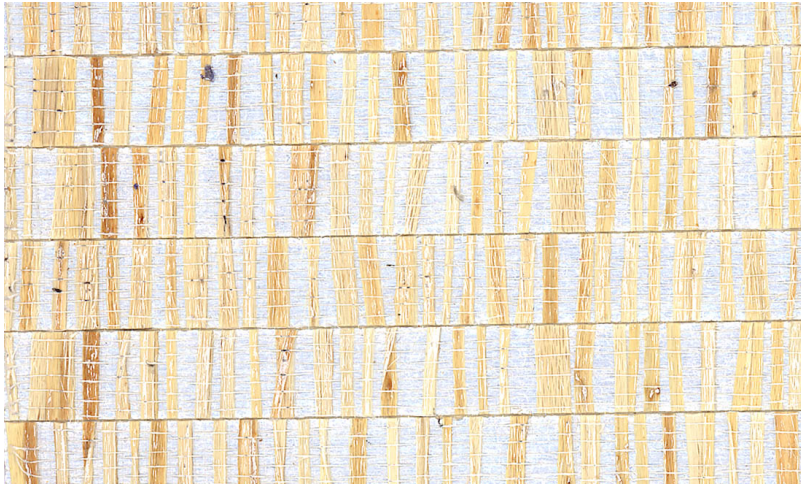

Spec Sheet

Collectie

Artisan

Dessin

Fringe

Referentie

40320

Samenstelling

Natuurmuurbekleding op vlies

Beschrijving

Handgemaakte muurbekleding met een double-weave jute

Afmetingen

Breedte 91,44 cm / leverbaar op afsnijding

Aanzet

Vrije aanzet 0 cm

Lijm