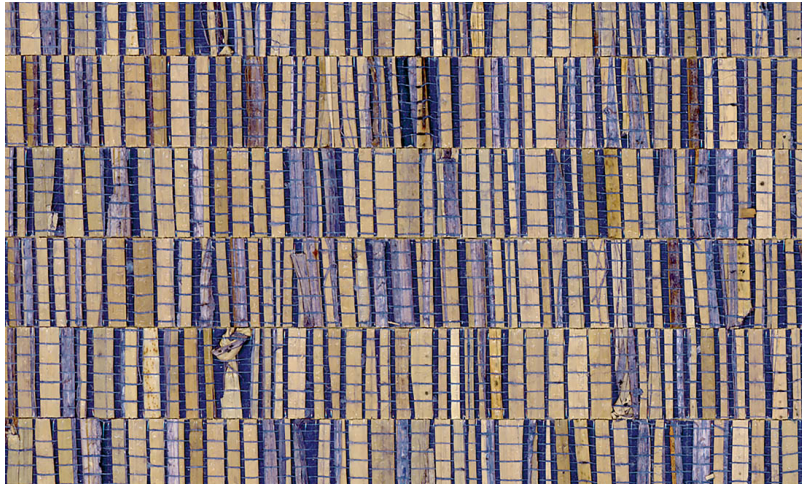

## Spec Sheet

Collectie

Artisan

Dessin

Fringe

Referentie

40322

Samenstelling

Natuurmuurbekleding op vlies

Beschrijving

Handgemaakte muurbekleding met een double-weave jute

Afinetingen

Breedte 91,44 cm / leverbaar op afsnijding

Aanzet

Vrije aanzet 0 cm

Lijm

Lijm voor vliesbehang zoals Arte Clearpro of 100 % dispersielijm

Brandnorm

B-s1, d0 / Class A

Lichtetheid

Gemiddeld lichtbestendig

Onderhoud

Tijdens de plaatsing zeer licht afwasbaar (natte lijm afdeppen)

Hoe verlijmen