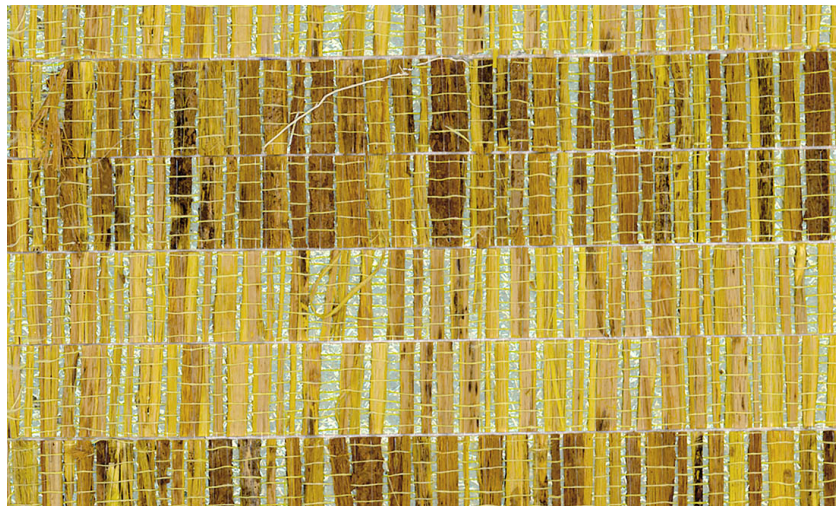

Onderhoud

Collectie	Artisan
Dessin	Fringe
Referentie	40324
Samenstelling	Natuurmuurbekleding op vlies
Beschrijving	Handgemaakte muurbekleding met een double-weave jute

Tijdens plaatsing:

Eventuele lijmplekken onmiddellijk (vooraleer de lijm is opgedroogd) voorzichtig afdeppen met een vochtige, pluisvrije, zuivere witte doek. Doe dit na het plaatsen van elke baan.

Onderhoud:

Probeer eerst toe te passen op een onopvallende plaats. Eventuele vlekken onmiddellijk proberen te verwijderen, vooraleer de vlek kan indrogen, door het oppervlak voorzichtig af te deppen met een vochtige, pluisvrije, zuivere witte doek. Gebruik enkel zuiver water, geen zeep.