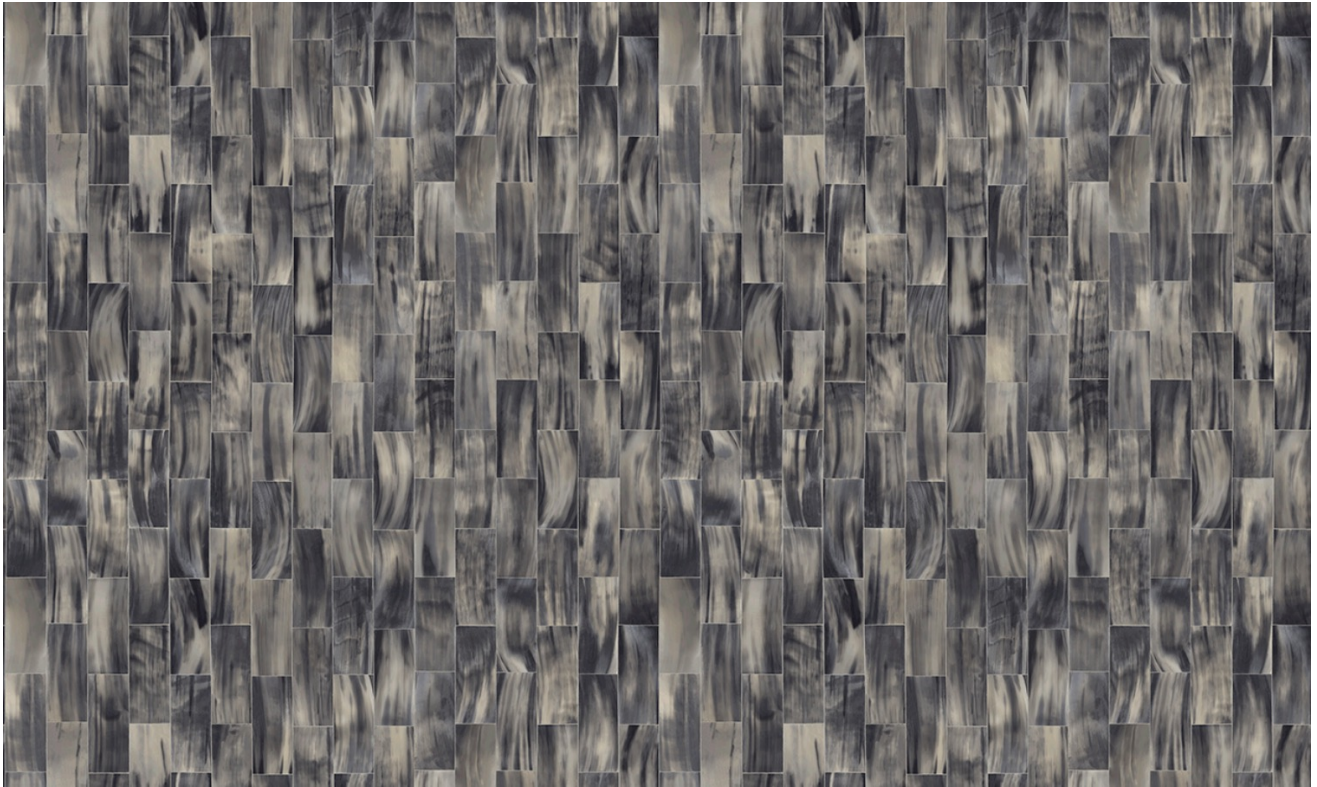

Spec Sheet

Collectie

Avalon

Dessin

Gazelle

Referentie

31520

Samenstelling

Vinylbehang op papier

Afmetingen

XL-ROLL: Rollen van 10,05 m x 1,00 m = 10 m²

Aanzet

Vrije aanzet, rekening houdende met de hoogte van de rechthoek, nl. 15 cm

Lijm

Metyl Speciaal (200 gr. in 4 l. water) met toevoeging van 20% PVA-lijm (witte behanglijm)

Hoe verwijderen

Afstripbaar

100 cm/39.37"

Collectie
Avalon

Dessin
Gazelle

Referentie
31520

Opmerking
Vinylbehang met een nagemaakte print van hoorn