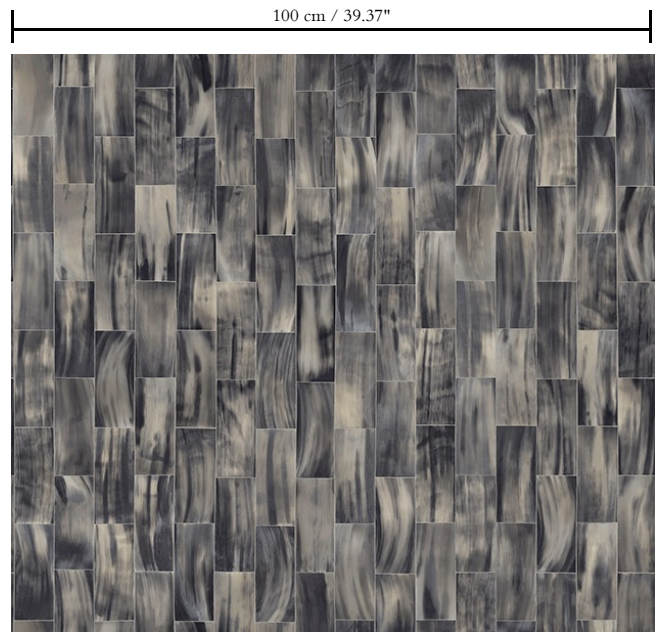

Spec Sheet

Collectie

Avalon

Dessin

Gazelle

Referentie

31520

Samenstelling

Vinylbehang op papier

Afmetingen

XL-ROLL: Rollen van 10,05 m x 1,00 m = 10 m²

Aanzet

Vrije aanzet, rekening houdende met de hoogte van de rechthoek, nl. 15 cm

Lijm

Metyl Speciaal (200 gr. in 4 l. water) met toevoeging van 20% PVA-lijm (witte behanglijm)

Brandnorm

B-s2, d0 / Class A

Lichtechtheid

Goed lichtbestendig

Onderhoud

Afwasbaar

Hoe verlijmen

Banen inlijmen

Hoe verwijderen

Afstripbaar