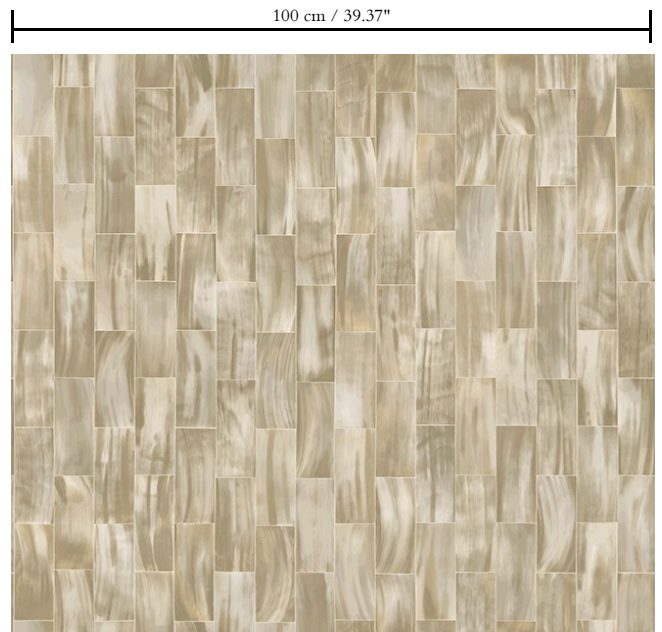

Spec Sheet

Collectie

Avalon

Dessin

Gazelle

Referentie

31522

Samenstelling

Vinylbehang op papier

Afmetingen

XL-ROLL: Rollen van 10,05 m x 1,00 m = 10 m²

Aanzet

Vrije aanzet, rekening houdende met de hoogte van de rechthoek, nl. 15 cm

Lijm

Metyl Speciaal (200 gr. in 4 l. water) met toevoeging van 20% PVA-lijm (witte behanglijm)

Brandnorm

B-s2, d0 / Class A

Lichtechtheid

Goed lichtbestendig

Onderhoud

Afwasbaar

Hoe verlijmen

Banen inlijmen

Hoe verwijderen

Afstripbaar