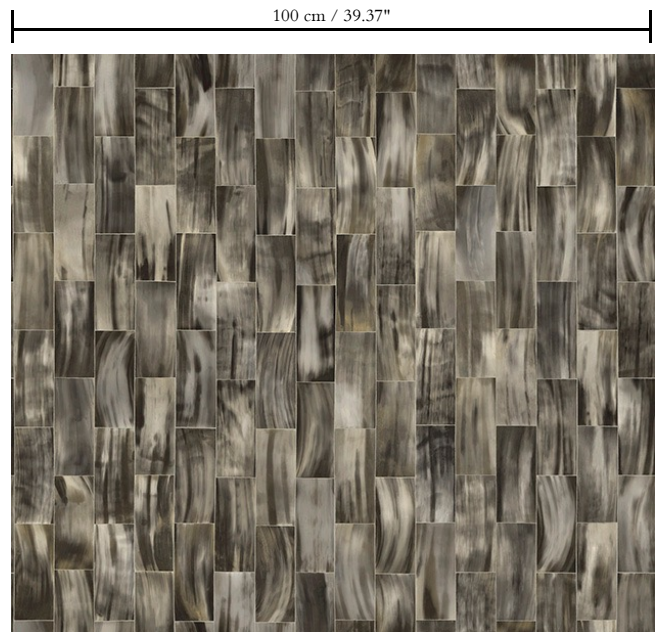

Spec Sheet

Collectie

Avalon

Dessin

Gazelle

Referentie

31524

Samenstelling

Vinylbehang op papier

Afmetingen

XL-ROLL: Rollen van 10,05 m x 1,00 m = 10 m²

Aanzet

Vrije aanzet, rekening houdende met de hoogte van de rechthoek, nl. 15 cm

Lijm

Metyl Speciaal (200 gr. in 4 l. water) met toevoeging van 20% PVA-lijm (witte behanglijm)

Brandnorm

B-s2, d0 / Class A

Lichtechtheid

Goed lichtbestendig

Onderhoud

Afwasbaar

Hoe verlijmen

Banen inlijmen

Hoe verwijderen

Afstripbaar