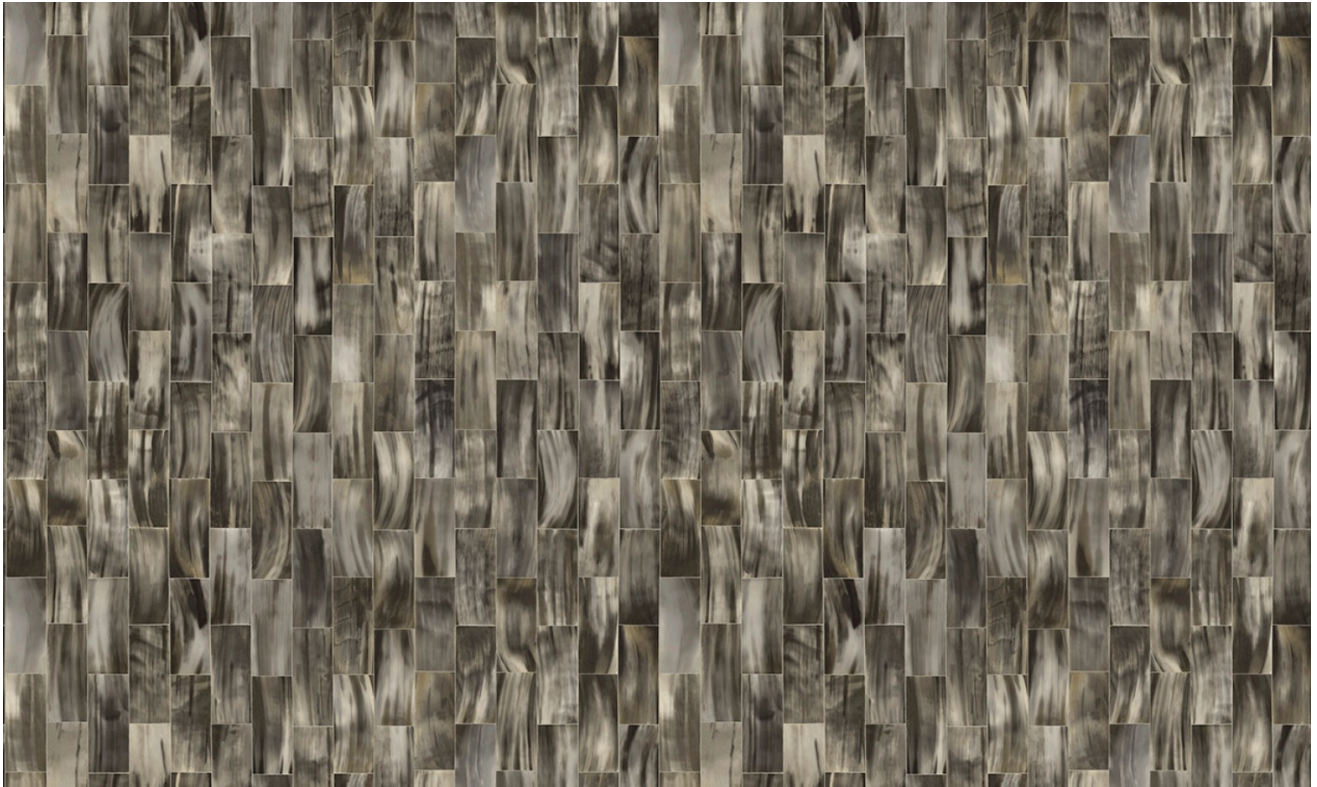

100 cm/39.37"

Collectie
Avalon

Dessin
Gazelle

Referentie
31524

Opmerking
Vinylbehang met een nagemaakte print van hoorn