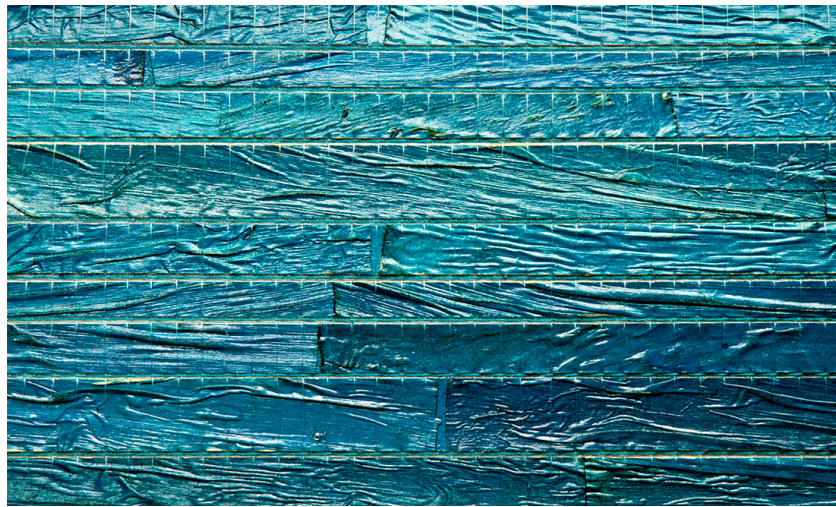

## Onderhoud

Collectie	Boracay
Dessin	Calayan
Referentie	90020
Samenstelling	Natuurmuurbekleding op vlies
Beschrijving	Exclusieve, met de hand vervaardigde muurbekleding, gemaakt van bananenbladeren
Opmerking	De duidelijke baanvorming is eigen aan het product; het is een bedoeld effect dat de authentieke charme benadrukt