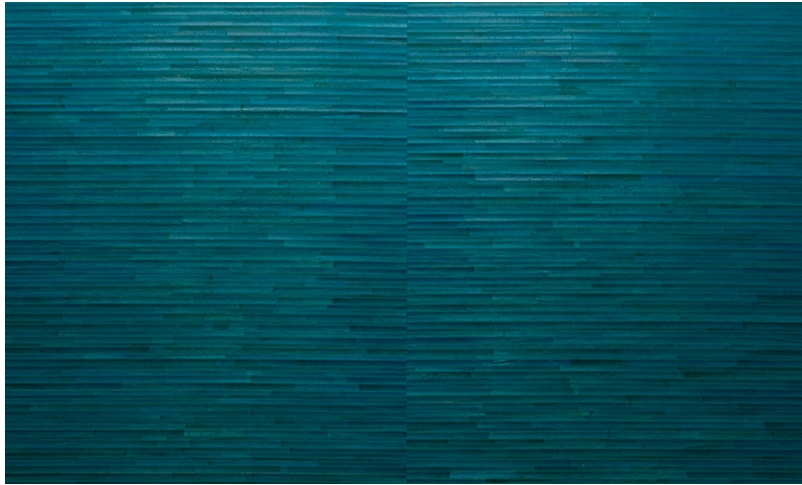

# Spec Sheet

Collectie

Boracay

Dessin

Calayan

Referentie

90020

Samenstelling

Natuurmuurbekleding op vlies

Beschrijving

Exclusieve, met de hand vervaardigde muurbekleding, gemaakt van bananenbladeren

Afinetingen

Breedte 90 cm / leverbaar op afsnijding

Aanzet

Vrije aanzet 0 cm

Lijm

Lijm voor vliesbehang zoals Arte Clearpro of Metyl Speciaal (200 g in 4 l water) met toevoeging van 20% PVA-lijm (witte behanglijm)

Brandnorm

B-s1, d0 / Class A

Lichtetheid

Gemiddeld lichtbestendig

Onderhoud

Licht afwasbaar

Hoe verlijmen

Product bevochtigen, muur inlijmen

Hoe verwijderen

Volledig droog verwijderbaar

Opmerking

De duidelijke baanvorming is eigen aan het product; het is een bedoeld effect dat de authentieke charme benadrukt