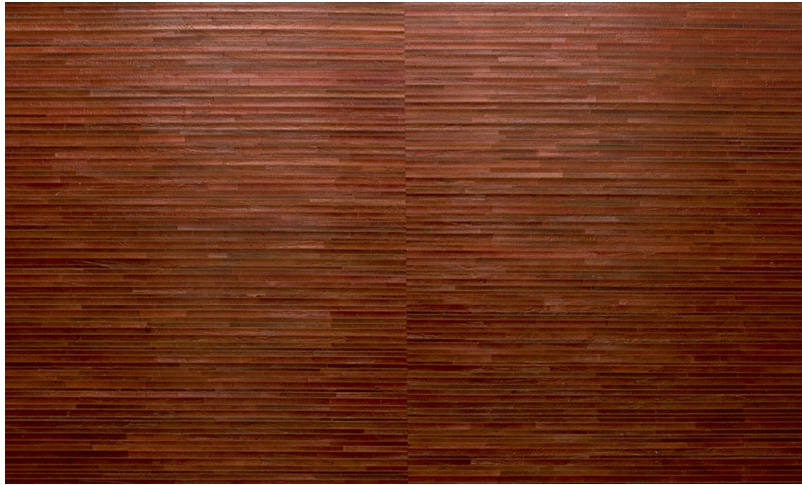

## Spec Sheet

Collectie

Boracay

Dessin

Calayan

Referentie

90027

Samenstelling

Natuurmuurbekleding op vlies

Beschrijving

Exclusieve, met de hand vervaardigde muurbekleding, gemaakt van bananenbladeren

Afinetingen

Breedte 90 cm / leverbaar op afsnijding

Aanzet

Vrije aanzet 0 cm

Lijm

Lijm voor vliesbehang zoals Arte Clearpro of Metyl Speciaal (200 g in 4 l water) met toevoeging van 20% PVA-lijm (witte behanglijm)

Brandnorm

B-s1, d0 / Class A

Lichtetheid

Gemiddeld lichtbestendig

Onderhoud

Licht afwasbaar

Hoe verlijmen

Product bevochtigen, muur inlijmen

Hoe verwijderen

Volledig droog verwijderbaar

Opmerking

De duidelijke baanvorming is eigen aan het product; het is een bedoeld effect dat de authentieke charme benadrukt