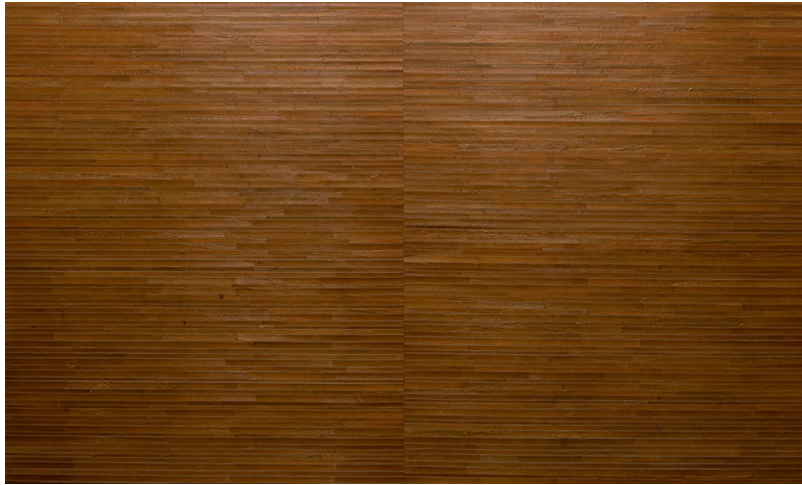

Spec Sheet

Collectie

Boracay

Dessin

Calayan

Referentie

90030

Samenstelling

Natuurmuurbekleding op vlies

Beschrijving

Exclusieve, met de hand vervaardigde muurbekleding, gemaakt van bananenbladeren

Afinetingen

Breedte 90 cm / leverbaar op afsnijding

Aanzet

Vrije aanzet 0 cm

Lijm

Lijm voor vliesbehang zoals Arte Clearpro of Metyl Speciaal (200 g in 4 l water) met toevoeging van 20% PVA-lijm (witte behanglijm)

Brandnorm

B-s1, d0 / Class A

Lichtetheid

Gemiddeld lichtbestendig

Onderhoud

Licht afwasbaar

Hoe verlijmen

Product bevochtigen, muur inlijmen

Hoe verwijderen

Volledig droog verwijderbaar

Opmerking

De duidelijke baanvorming is eigen aan het product; het is een bedoeld effect dat de authentieke charme benadrukt