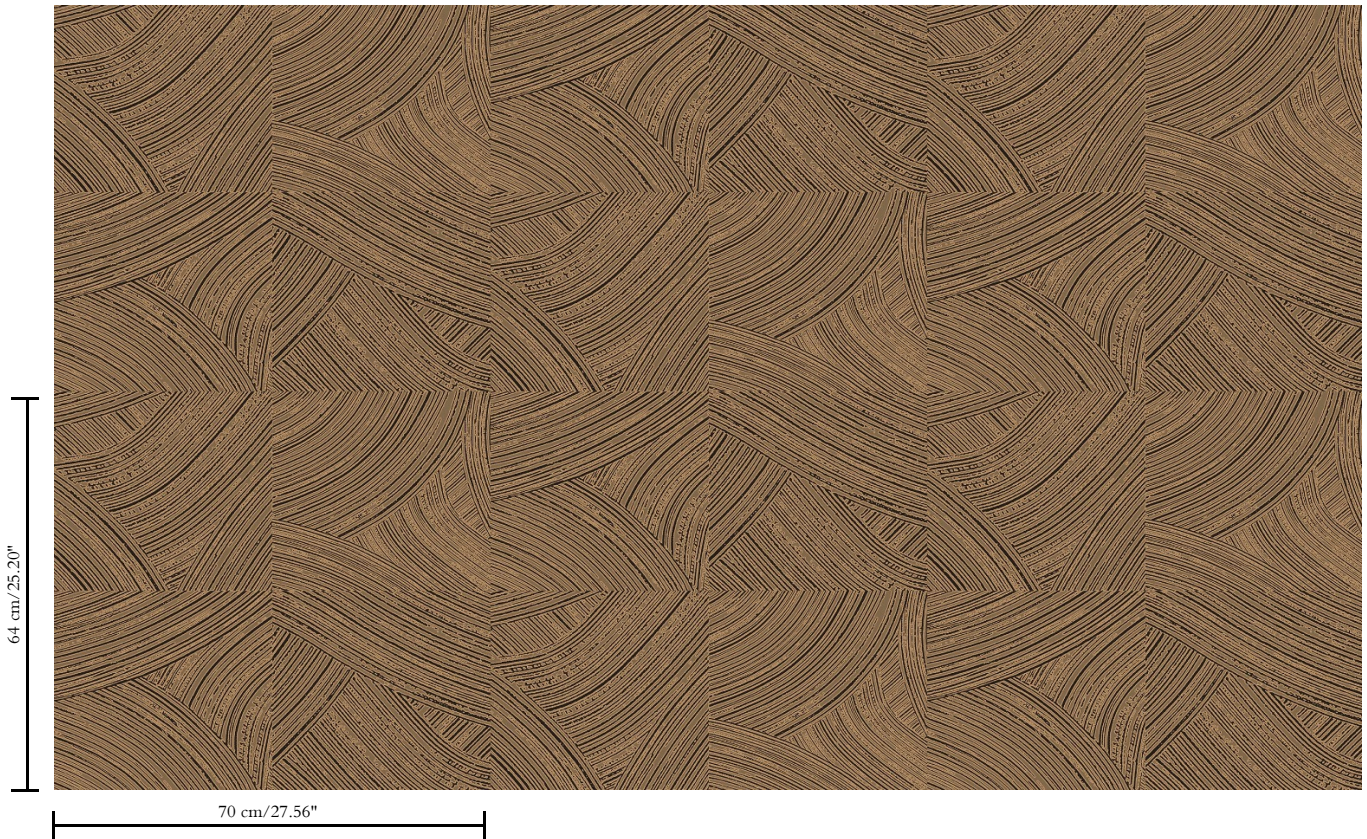

Collectie
Cameo

Dessin
Arado

Referentie
66000