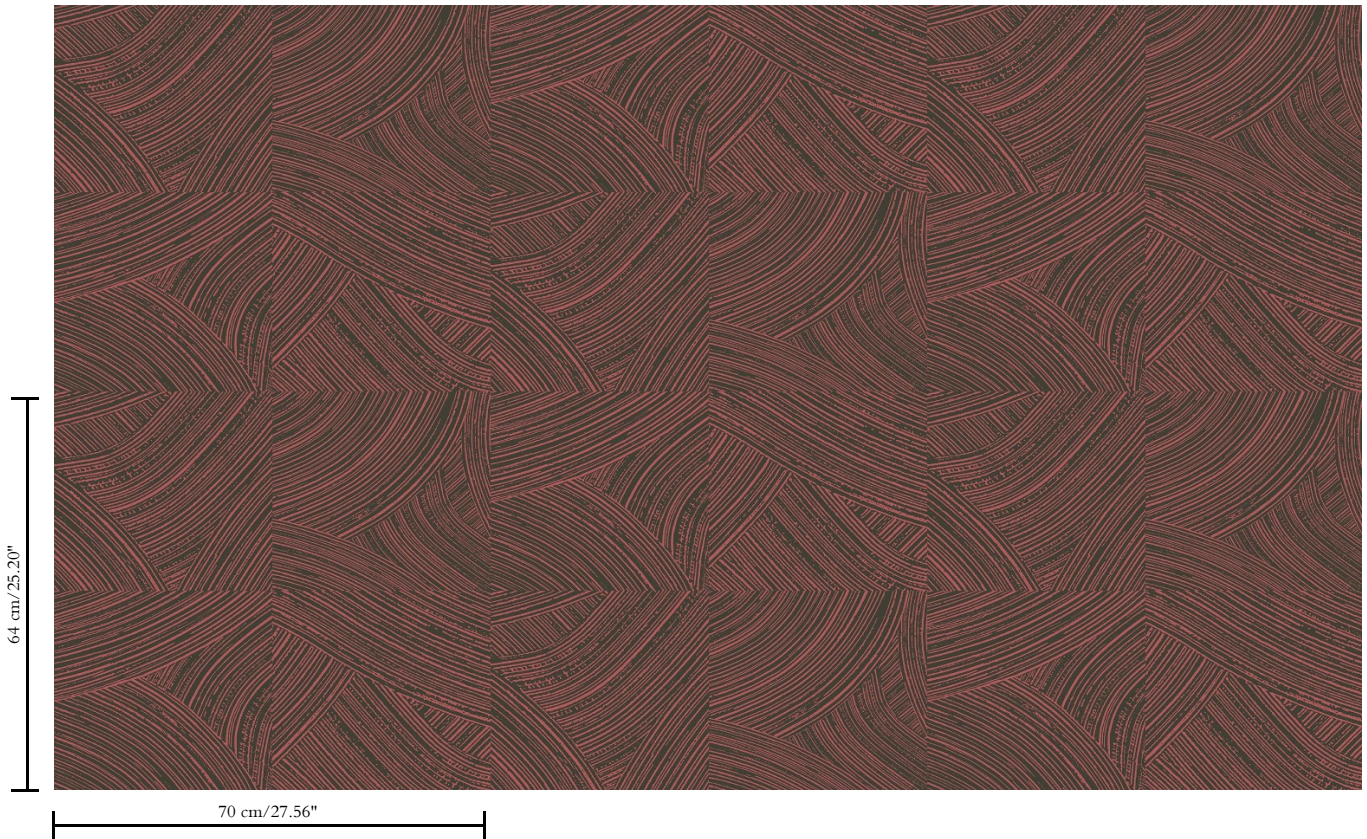

Collectie
Cameo

Dessin
Arado

Referentie
66001