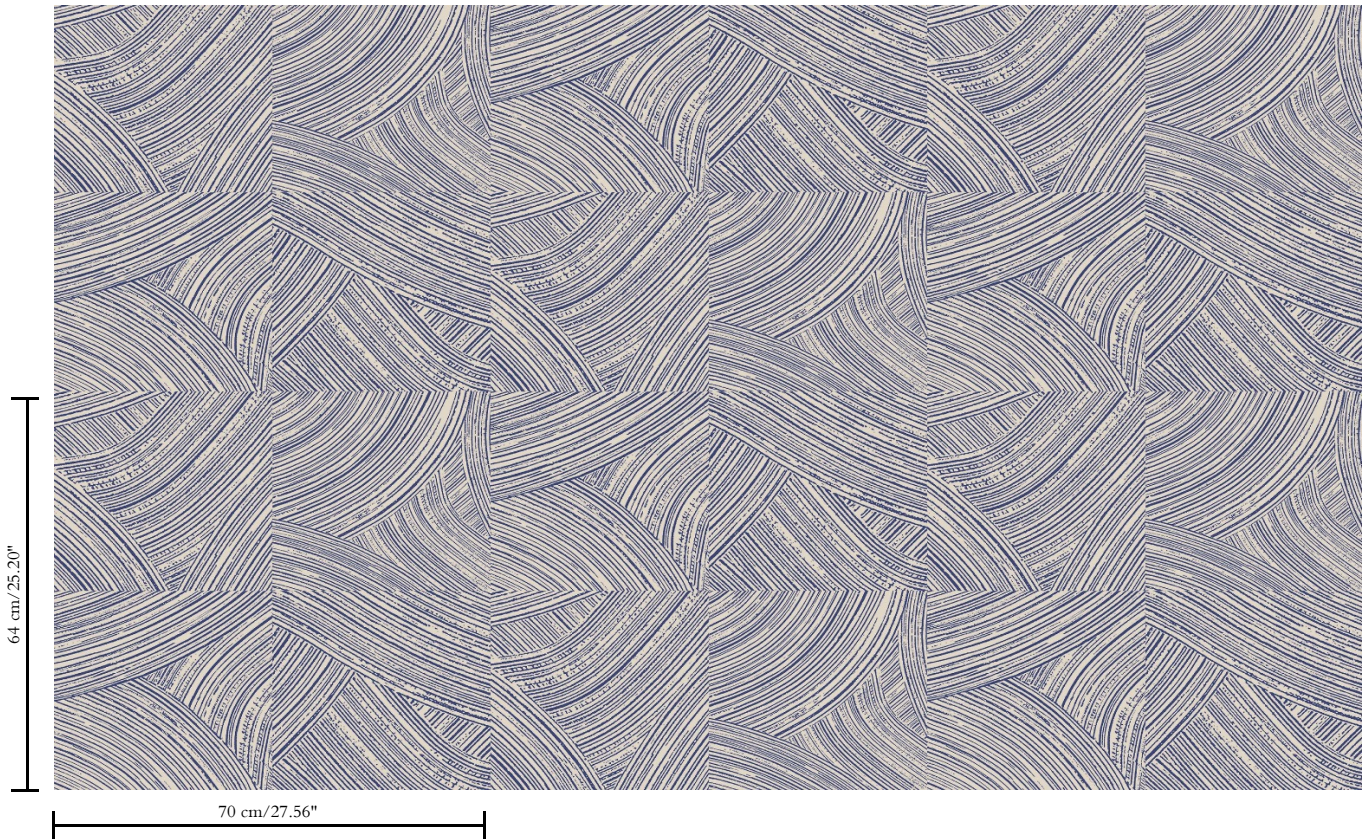

Collectie
Cameo

Dessin
Arado

Referentie
66003