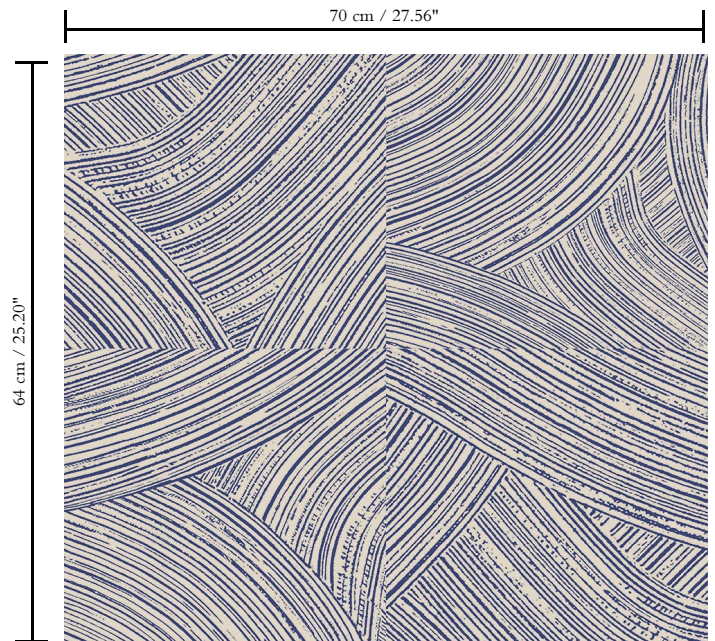

Behang op vlies

Beschrijving

Penseelstreken waarbij de hoogglanzende afwerking contrasteert met de ultramatte onderlaag van krijt

Afmetingen

Rollen van 8,50 m x 0,70 m = 6 m²

Aanzet

Verspringende aanzet 64/32 cm

Hoe verlijmen

Muur inlijmen

Hoe verwijderen

Volledig droog verwijderbaar

Collectie
Cameo

Dessin
Arado

Referentie
66003