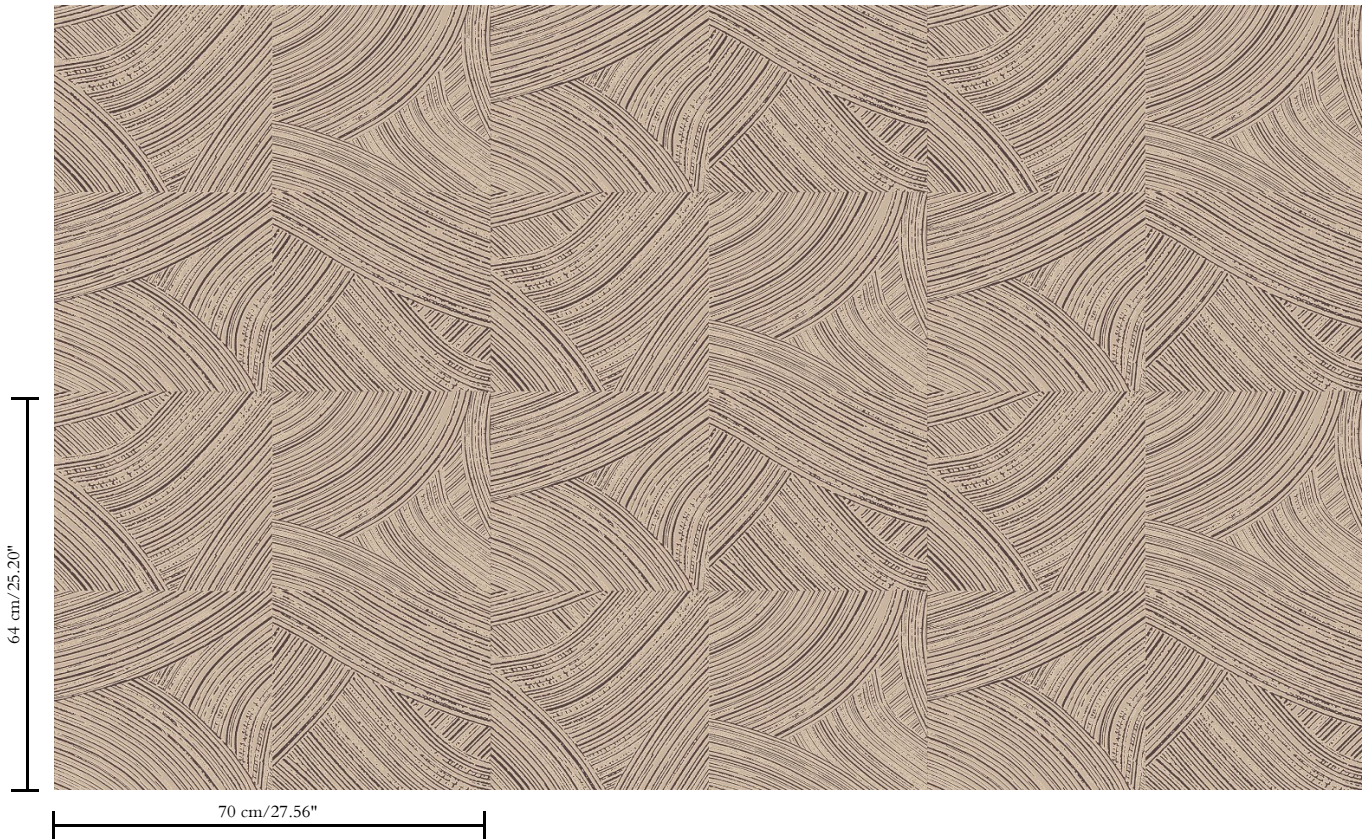

Collectie
Cameo

Dessin
Arado

Referentie
66004