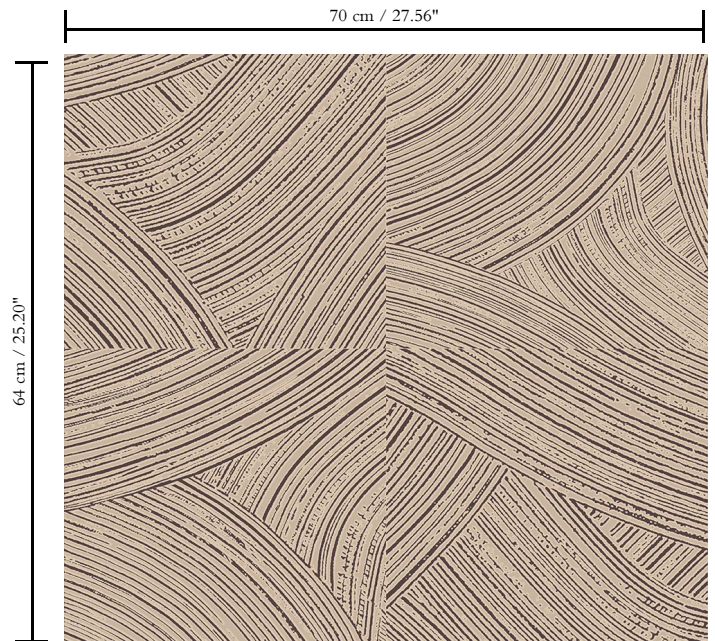

Spec Sheet

Collectie

Cameo

Dessin

Arado

Referentie

66004

Samenstelling

Behang op vlies

Beschrijving

Penseelstreken waarbij de hoogglanzende afwerking contrasteert met de ultramatte onderlaag van krijt

Afmetingen

Rollen van 8,50 m x 0,70 m = 6 m²

Aanzet

Verspringende aanzet 64/32 cm

Lijm

Lijm voor vliesbehang zoals Arte Clearpro of 100 % dispersielijm

Brandnorm

B-s1, d0 / Class A

Lichtechtheid

Goed lichtbestendig

Onderhoud

Licht afwasbaar

Hoe verlijmen

Muur inlijmen

Hoe verwijderen

Volledig droog verwijderbaar