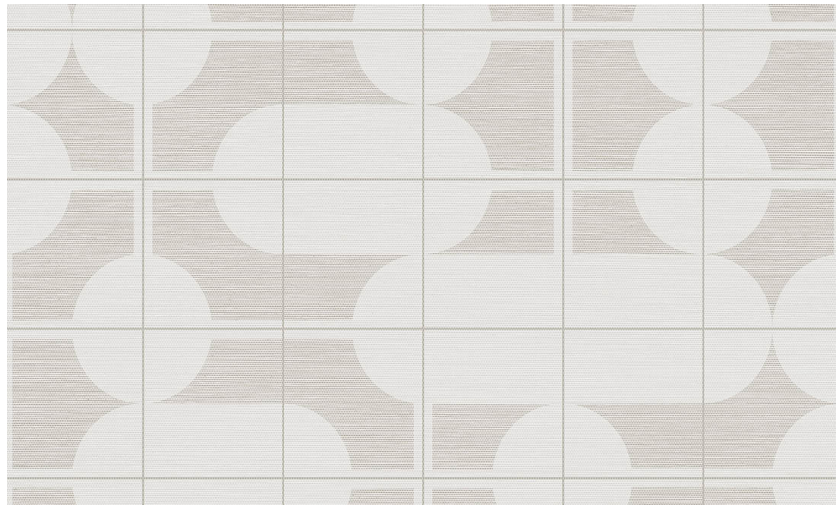

Onderhoud

Collectie	Cantala
Dessin	Combo
Referentie	48530
Samenstelling	Muurbekleding op vlies
Beschrijving	Muurbekleding met de tijdloze look van authentieke sisal. De tekening is geïnspireerd op de trend van meubels en decoraties met elegante, glooiende lijnen en uitgesproken ronde vormen