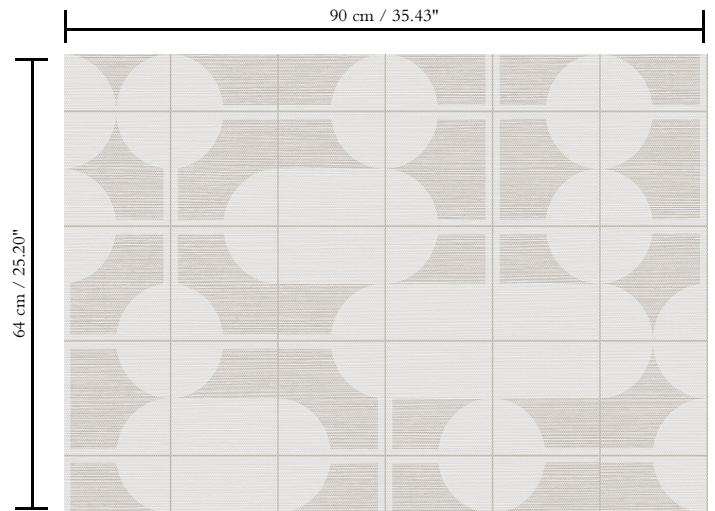

Spec Sheet

Collectie

Cantala

Dessin

Combo

Referentie

48530

Samenstelling

Muurbekleding op vlies

Beschrijving

Muurbekleding met de tijdloze look van authentieke sisal. De tekening is geïnspireerd op de trend van meubels en decoraties met elegante, glooiende lijnen en uitgesproken ronde vormen

Afmetingen

Breedte 90 cm / leverbaar op afsnijding

Aanzet

Verspringende aanzet 64/32 cm

Lijm

Lijm voor vliesbehang zoals Arte Clearpro of Metyl Speciaal (200 g in 4 l water) met toevoeging van 20% PVA-lijm (witte behanglijm)

Brandnorm

B-s1, d0 / Class A

Lichtechtheid

Goed lichtbestendig

Onderhoud

Licht afwasbaar

Hoe verlijmen

Muur inlijmen

Hoe verwijderen

Volledig droog verwijderbaar