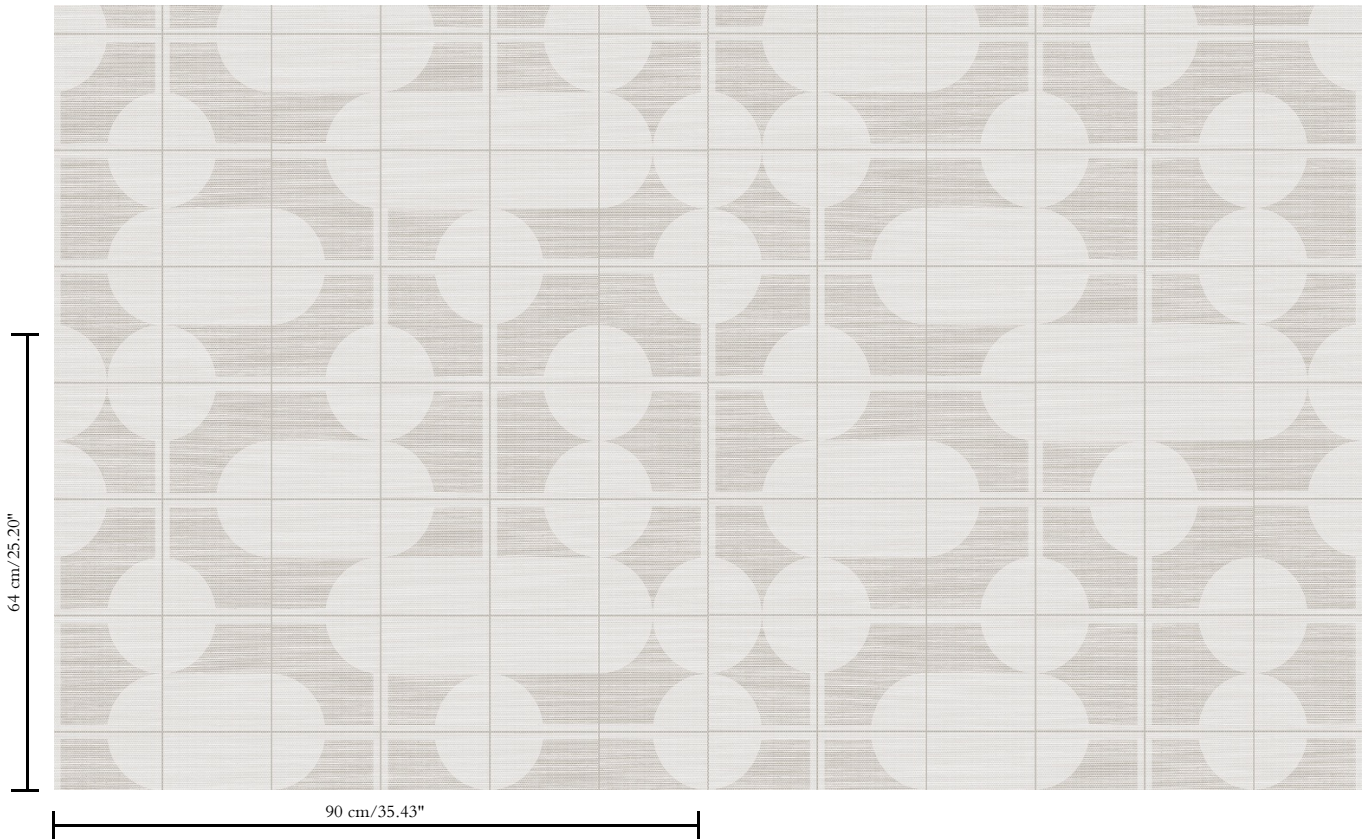

Collectie
Cantala

Dessin
Combo

Referentie
48530