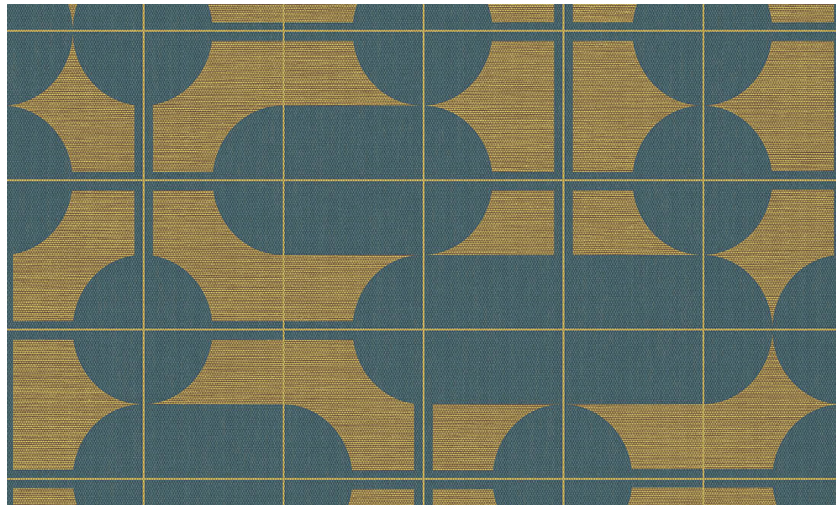

## Onderhoud

Collectie	Cantala
Dessin	Combo
Referentie	48531
Samenstelling	Muurbekleding op vlies
Beschrijving	Muurbekleding met de tijdloze look van authentieke sisal. De tekening is geïnspireerd op de trend van meubels en decoraties met elegante, glooiende lijnen en uitgesproken ronde vormen