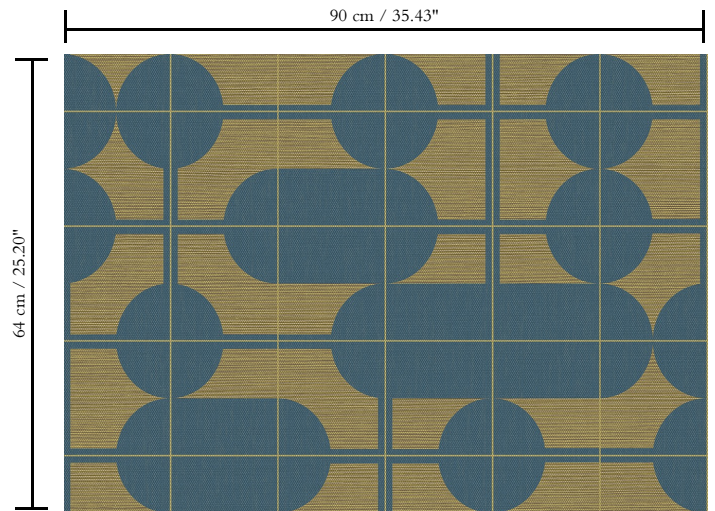

Spec Sheet

Collectie

Cantala

Dessin

Combo

Referentie

48531

Samenstelling

Muurbekleding op vlies

Beschrijving

Muurbekleding met de tijdloze look van authentieke sisal. De tekening is geïnspireerd op de trend van meubels en decoraties met elegante, glooiende lijnen en uitgesproken ronde vormen

Afmetingen

Breedte 90 cm / leverbaar op afsnijding

Aanzet

Verspringende aanzet 64/32 cm

Lijm

Lijm voor vliesbehang zoals Arte Clearpro of Metyl Speciaal (200 g in 4 l water) met toevoeging van 20% PVA-lijm (witte behanglijm)

Brandnorm

B-s1, d0 / Class A

Lichtechtheid

Goed lichtbestendig

Onderhoud

Licht afwasbaar

Hoe verlijmen

Muur inlijmen

Hoe verwijderen

Volledig droog verwijderbaar