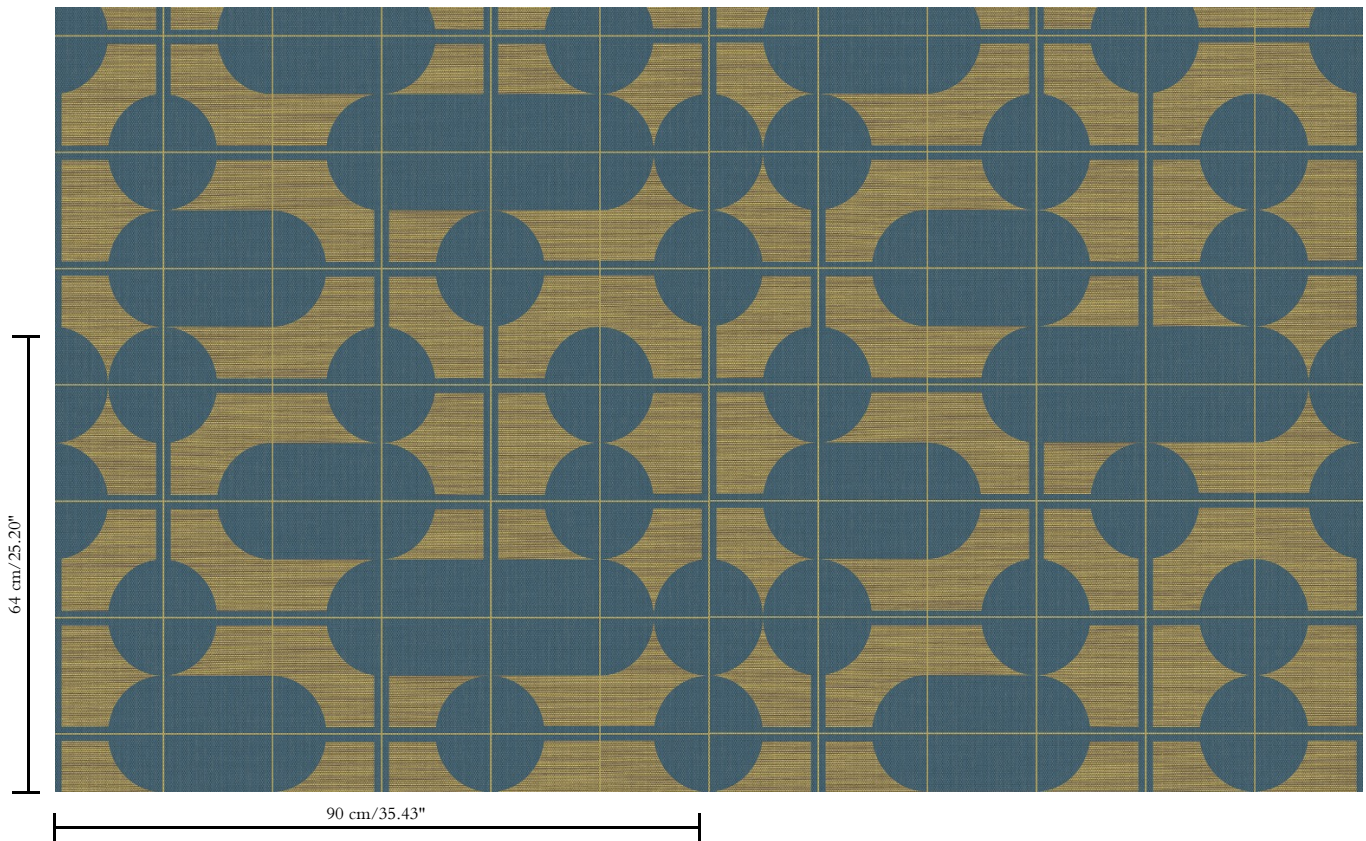

Collectie
Cantala

Dessin
Combo

Referentie
48531