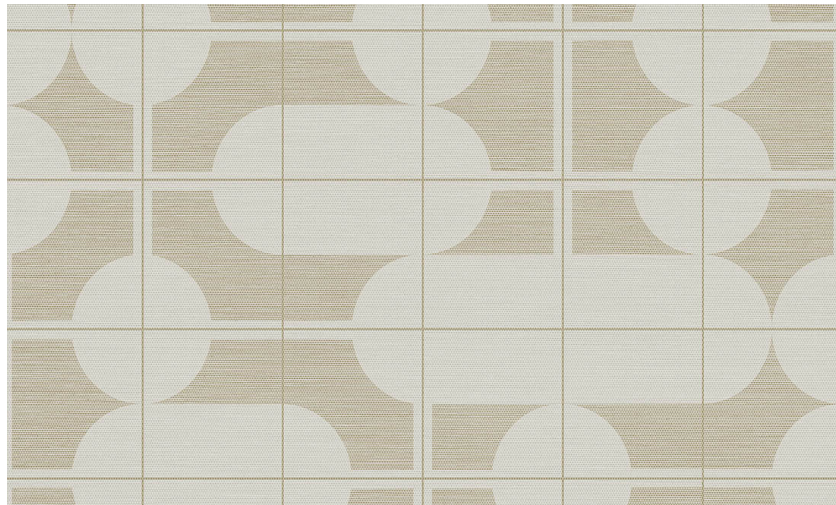

## Onderhoud

Collectie	Cantala
Dessin	Combo
Referentie	48532
Samenstelling	Muurbekleding op vlies
Beschrijving	Muurbekleding met de tijdloze look van authentieke sisal. De tekening is geïnspireerd op de trend van meubels en decoraties met elegante, glooiende lijnen en uitgesproken ronde vormen