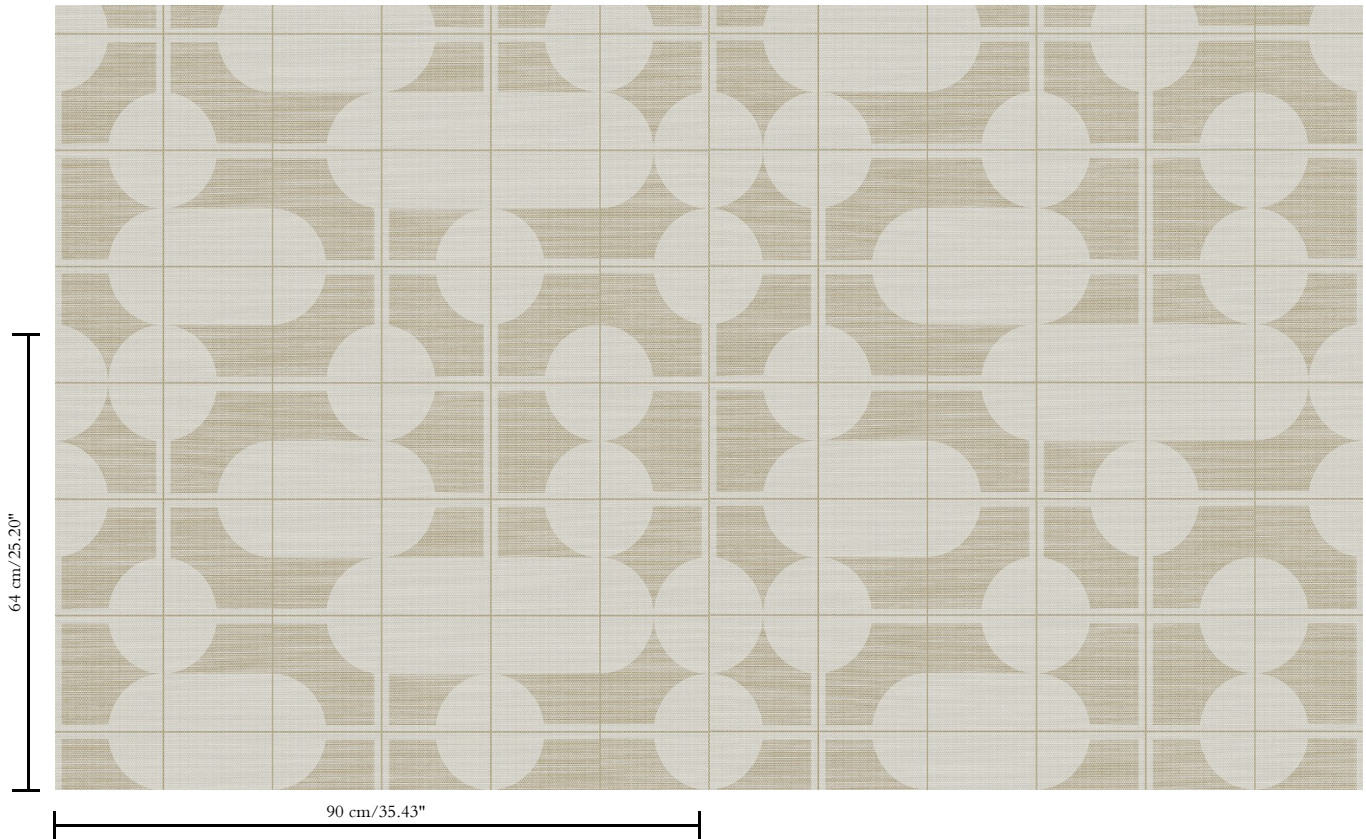

ARTE

www.arte-international.com

Collectie
Cantala

Dessin
Combo

Referentie
48532

<https://www.arte-international.com>