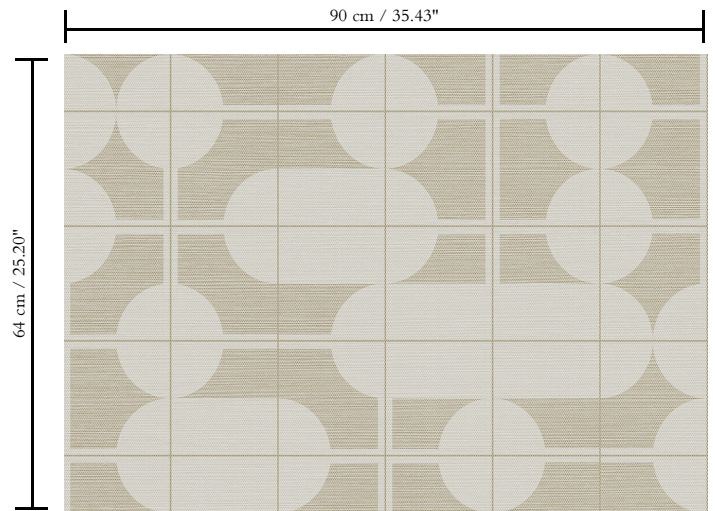

Spec Sheet

Collectie

Cantala

Dessin

Combo

Referentie

48532

Samenstelling

Muurbekleding op vlies

Beschrijving

Muurbekleding met de tijdloze look van authentieke sisal. De tekening is geïnspireerd op de trend van meubels en decoraties met elegante, glooiende lijnen en uitgesproken ronde vormen

Afmetingen

Breedte 90 cm / leverbaar op afsnijding

Aanzet

Verspringende aanzet 64/32 cm

Lijm

Lijm voor vliesbehang zoals Arte Clearpro of Metyl Speciaal (200 g in 4 l water) met toevoeging van 20% PVA-lijm (witte behanglijm)

Brandnorm

B-s1, d0 / Class A

Lichtechtheid

Goed lichtbestendig

Onderhoud

Licht afwasbaar

Hoe verlijmen

Muur inlijmen

Hoe verwijderen

Volledig droog verwijderbaar