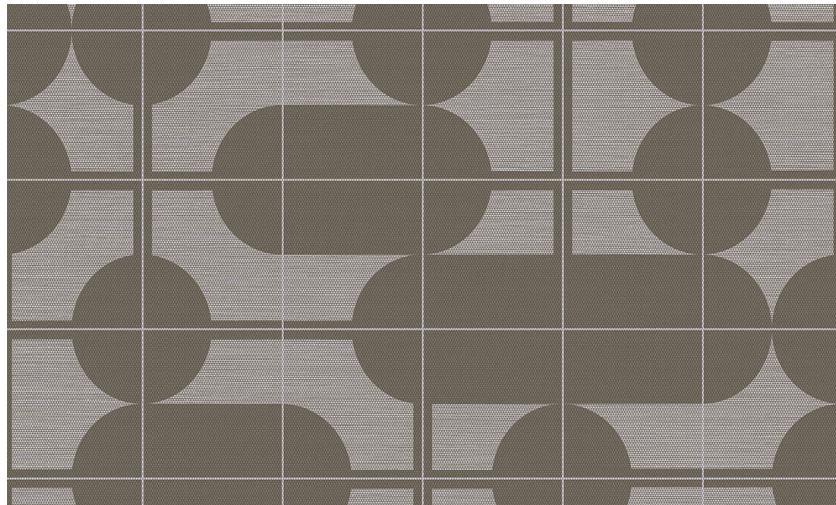

## Onderhoud

Collectie	Cantala
Dessin	Combo
Referentie	48533
Samenstelling	Muurbekleding op vlies
Beschrijving	Muurbekleding met de tijdloze look van authentieke sisal. De tekening is geïnspireerd op de trend van meubels en decoraties met elegante, glooiende lijnen en uitgesproken ronde vormen