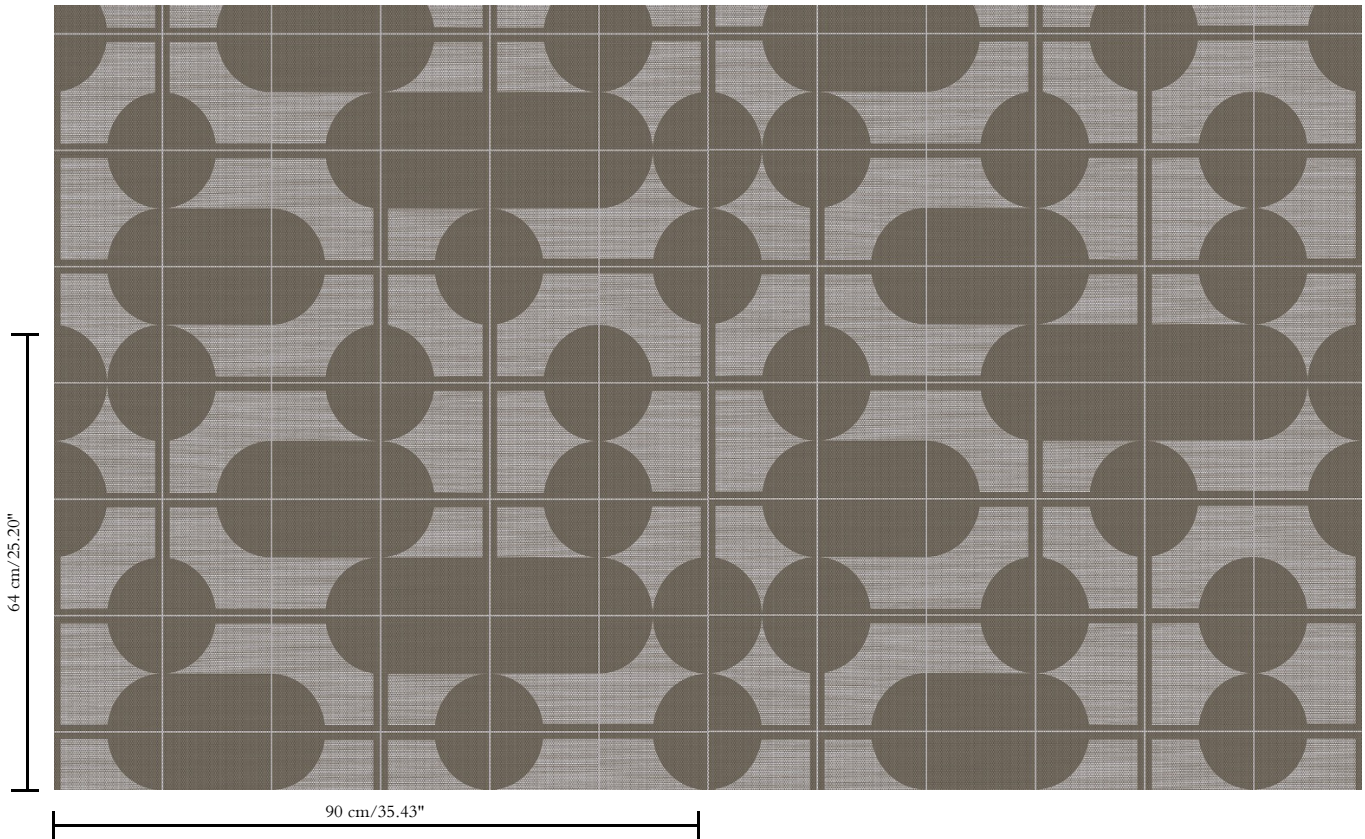

ARTE

www.arte-international.com

Collectie
Cantala

Dessin
Combo

Referentie
48533

<https://www.arte-international.com>