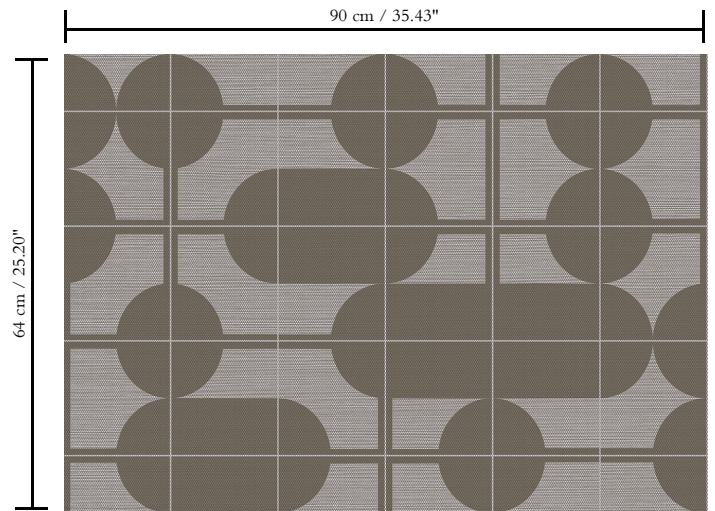

Spec Sheet

Collectie

Cantala

Dessin

Combo

Referentie

48533

Samenstelling

Muurbekleding op vlies

Beschrijving

Muurbekleding met de tijdloze look van authentieke sisal. De tekening is geïnspireerd op de trend van meubels en decoraties met elegante, glooiende lijnen en uitgesproken ronde vormen

Afmetingen

Breedte 90 cm / leverbaar op afsnijding

Aanzet

Verspringende aanzet 64/32 cm

Lijm

Lijm voor vliesbehang zoals Arte Clearpro of Metyl Speciaal (200 g in 4 l water) met toevoeging van 20% PVA-lijm (witte behanglijm)

Brandnorm

B-s1, d0 / Class A

Lichtechtheid

Goed lichtbestendig

Onderhoud

Licht afwasbaar

Hoe verlijmen

Muur inlijmen

Hoe verwijderen

Volledig droog verwijderbaar