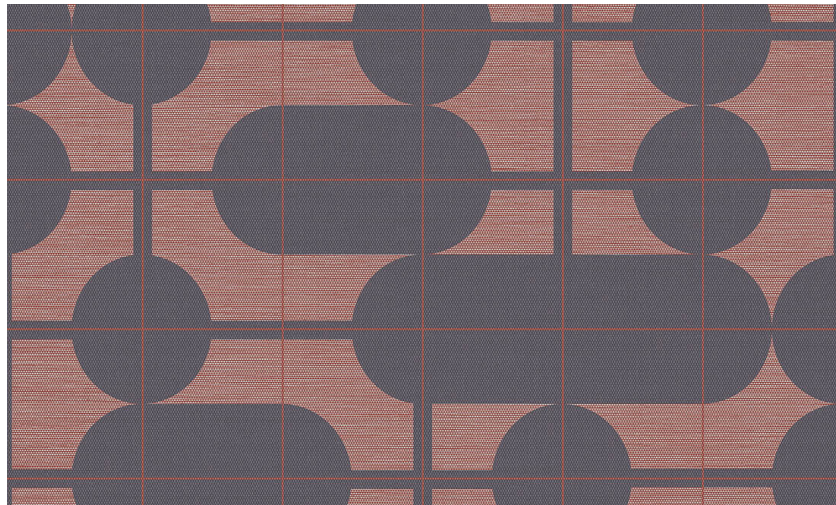

Onderhoud

Collectie	Cantala
Dessin	Combo
Referentie	48534
Samenstelling	Muurbekleding op vlies
Beschrijving	Muurbekleding met de tijdloze look van authentieke sisal. De tekening is geïnspireerd op de trend van meubels en decoraties met elegante, glooiende lijnen en uitgesproken ronde vormen