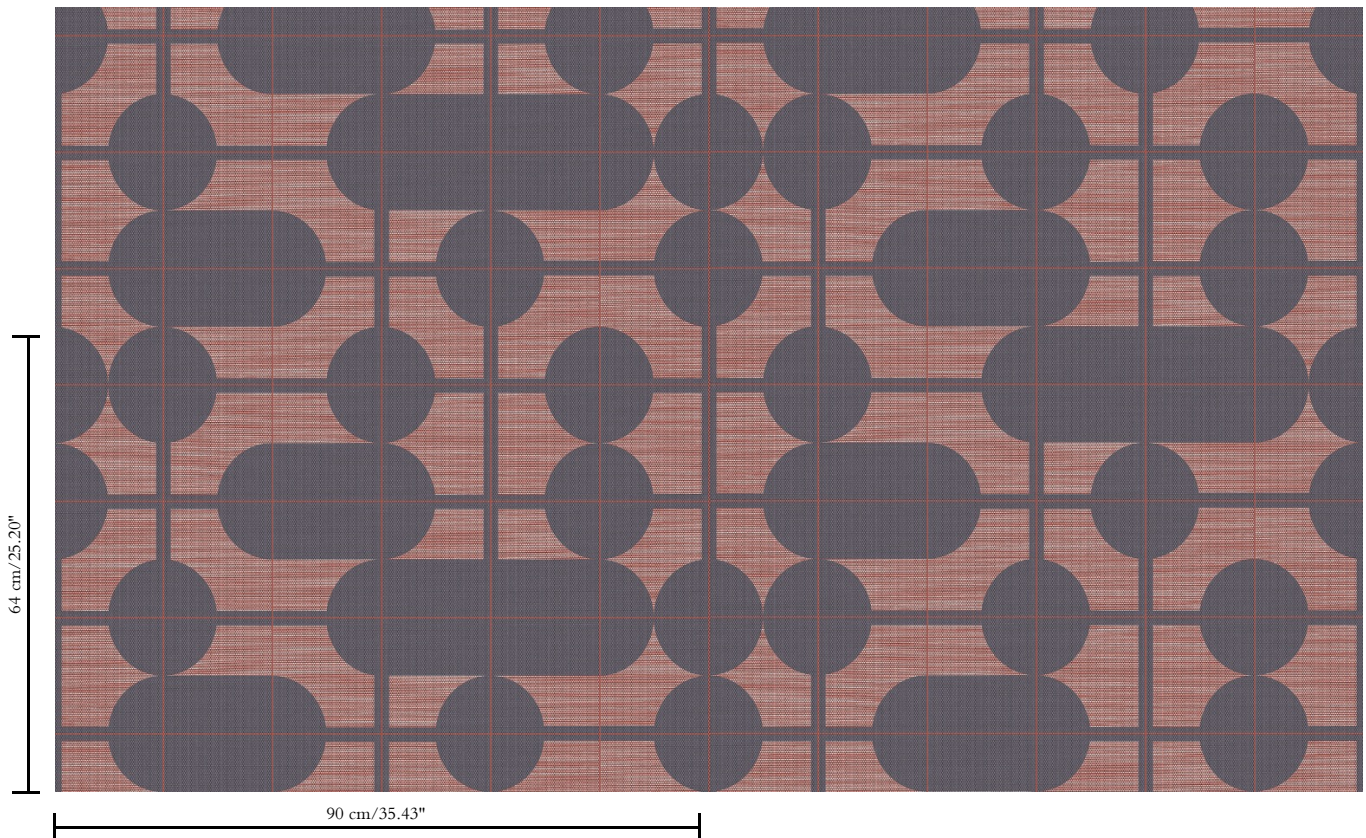

ARTE

www.arte-international.com

Collectie
Cantala

Dessin
Combo

Referentie
48534

<https://www.arte-international.com>