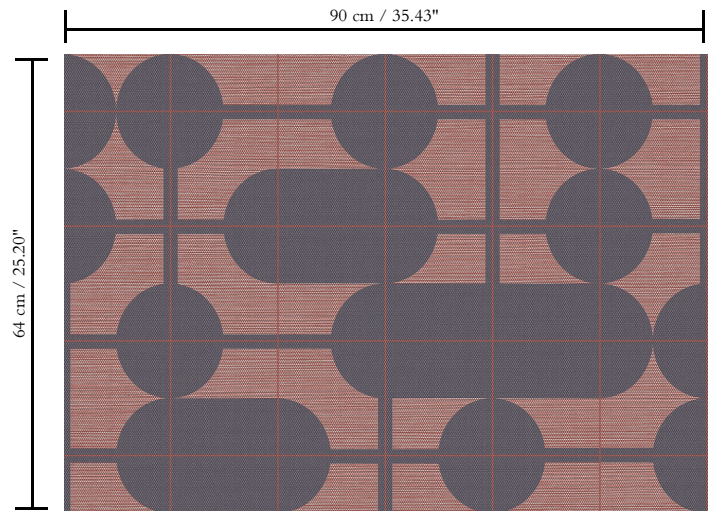

Spec Sheet

Collectie

Cantala

Dessin

Combo

Referentie

48534

Samenstelling

Muurbekleding op vlies

Beschrijving

Muurbekleding met de tijdloze look van authentieke sisal. De tekening is geïnspireerd op de trend van meubels en decoraties met elegante, glooiende lijnen en uitgesproken ronde vormen

Afmetingen

Breedte 90 cm / leverbaar op afsnijding

Aanzet

Verspringende aanzet 64/32 cm

Lijm

Lijm voor vliesbehang zoals Arte Clearpro of Metyl Speciaal (200 g in 4 l water) met toevoeging van 20% PVA-lijm (witte behanglijm)

Brandnorm

B-s1, d0 / Class A

Lichtechtheid

Goed lichtbestendig

Onderhoud

Licht afwasbaar

Hoe verlijmen

Muur inlijmen

Hoe verwijderen

Volledig droog verwijderbaar