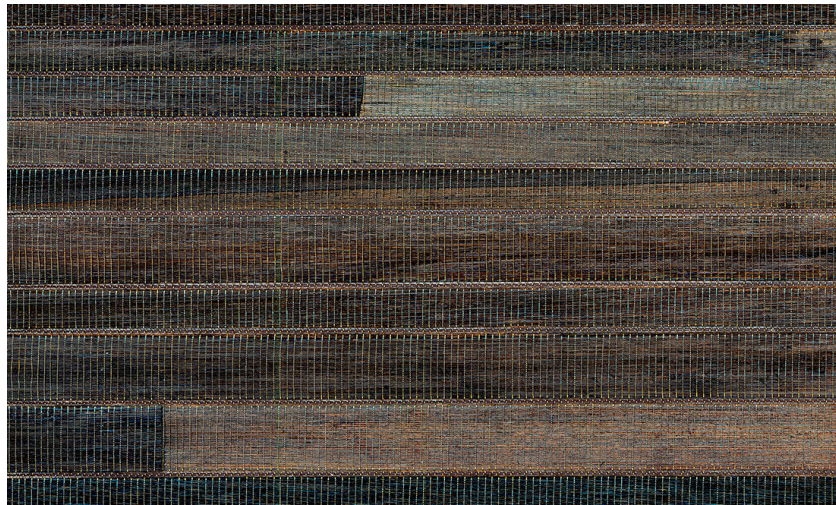

Onderhoud

Collectie	Carabao
Dessin	Casalian
Referentie	14021
Samenstelling	Natuurmuurbekleding op vlies
Beschrijving	Met de hand vervaardigde muurbekleding gemaakt van de bast van bananenbomen
Opmerking	De duidelijke baanvorming is eigen is aan het product; het is een bedoeld effect dat de authentieke charme benadrukt

Tijdens plaatsing:

Eventuele lijmvlekken onmiddellijk (vooral als de lijm is opgedroogd) voorzichtig afvegen met zuiver water en een zachte spons. Doe dit na het plaatsen van elke baan.

Onderhoud:

Probeer eerst toe te passen op een onopvallende plaats. Eventuele vlekken onmiddellijk proberen te verwijderen, vooral als de vlek kan indrogen, door het oppervlak voorzichtig af te vegen met zuiver water en een zachte spons. Gebruik enkel zuiver water, geen zeep.

Droog na met een pluisvrije, zuivere doek.

Vermijd overdreven wrijving van het oppervlak. Vermijd overdreven doordrenking van het oppervlak.

Stof kan afgenomen worden met een vochtige, pluisvrije, zuivere doek of een borstel met zachte haren, of kan lichtjes gestofzuigd worden met een mondstuk met zachte haren om beschadiging van het oppervlak te vermijden.