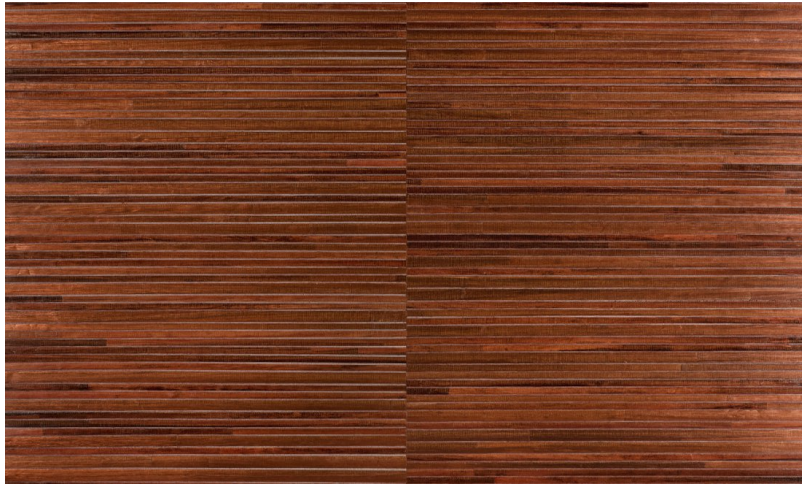

Spec Sheet

Collectie

Carabao

Dessin

Casalian

Referentie

14023

Samenstelling

Natuurmuurbekleding op vlies

Beschrijving

Met de hand vervaardigde muurbekleding gemaakt van de bast van bananenbomen

Afinetingen

Breedte 91 cm / leverbaar op afsnijding

Aanzet

Vrije aanzet 0 cm

Lijm