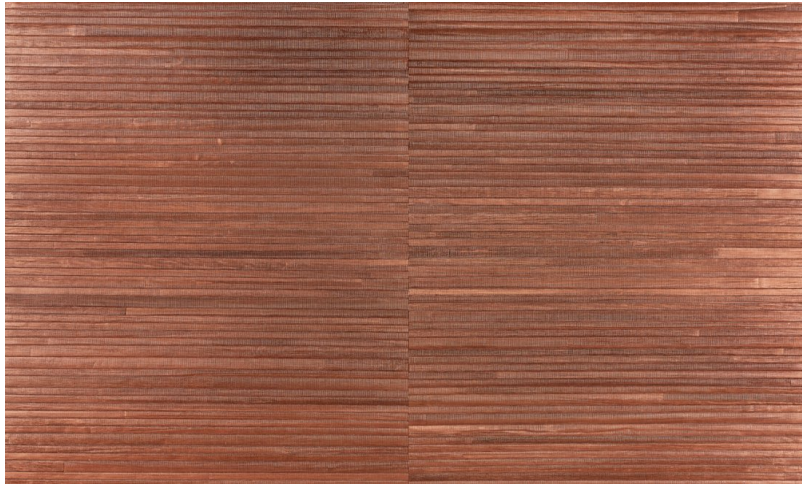

Spec Sheet

Collectie

Carabao

Dessin

Casalian

Referentie

14025

Samenstelling

Natuurmuurbekleding op vlies

Beschrijving

Met de hand vervaardigde muurbekleding gemaakt van de bast van bananenbomen

Afinetingen

Breedte 91 cm / leverbaar op afsnijding

Aanzet

Vrije aanzet 0 cm

Lijm