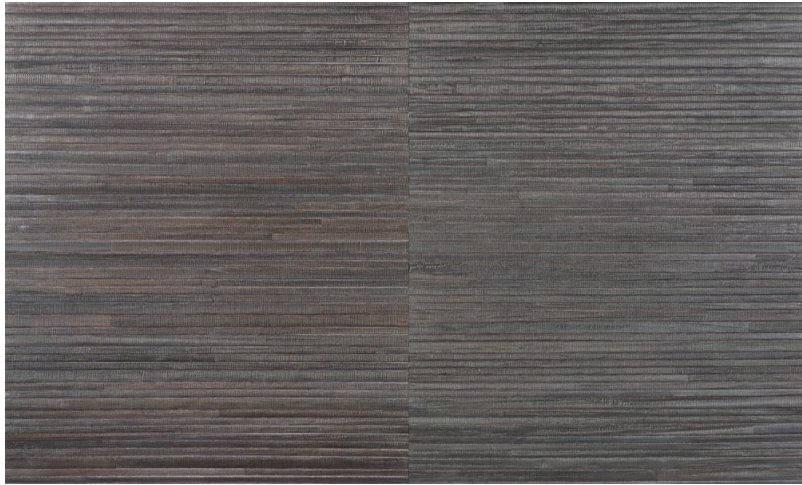

Spec Sheet

Collectie

Carabao

Dessin

Casalian

Referentie

14026

Samenstelling

Natuurmuurbekleding op vlies

Beschrijving

Met de hand vervaardigde muurbekleding gemaakt van de bast van bananenbomen

Afinetingen

Breedte 91 cm / leverbaar op afsnijding

Aanzet

Vrije aanzet 0 cm

Lijm