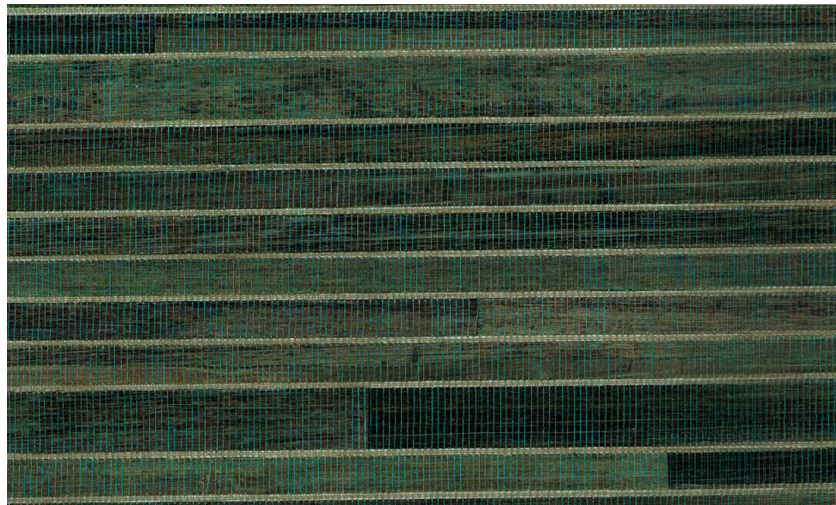

Onderhoud

Collectie	Carabao
Dessin	Casalian
Referentie	14029
Samenstelling	Natuurmuurbekleding op vlies
Beschrijving	Met de hand vervaardigde muurbekleding gemaakt van de bast van bananenbomen
Opmerking	De duidelijke baanvorming is eigen is aan het product; het is een bedoeld effect dat de authentieke charme benadrukt

Tijdens plaatsing:

Eventuele lijmvlakken onmiddellijk (vooral als de lijm is opgedroogd) voorzichtig afvegen met zuiver water en een zachte spons. Doe dit na het plaatsen van elke baan.

Onderhoud:

Probeer eerst toe te passen op een onopvallende plaats. Eventuele vlekken onmiddellijk proberen te verwijderen, vooral als de vlek kan indrogen, door het oppervlak voorzichtig af te vegen met zuiver water en een zachte spons. Gebruik enkel zuiver water, geen zeep.