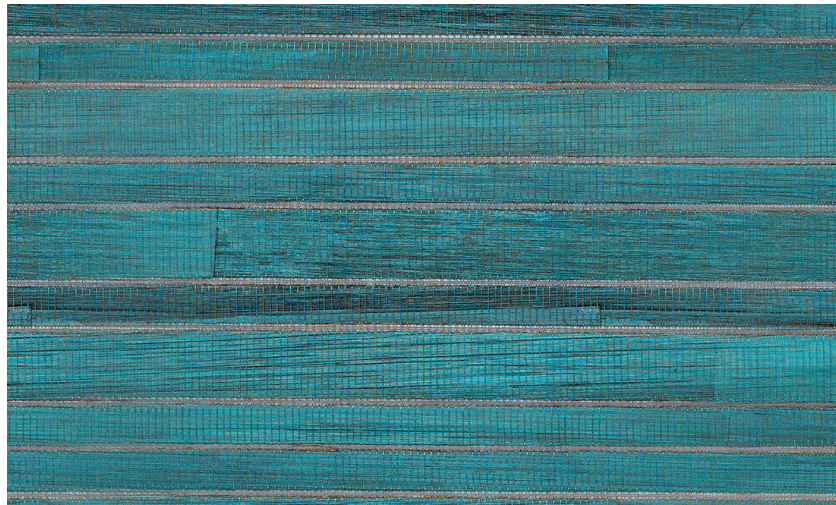

Onderhoud

Collectie	Carabao
Dessin	Casalian
Referentie	14031
Samenstelling	Natuurmuurbekleding op vlies
Beschrijving	Met de hand vervaardigde muurbekleding gemaakt van de bast van bananenbomen
Opmerking	De duidelijke baanvorming is eigen is aan het product; het is een bedoeld effect dat de authentieke charme benadrukt