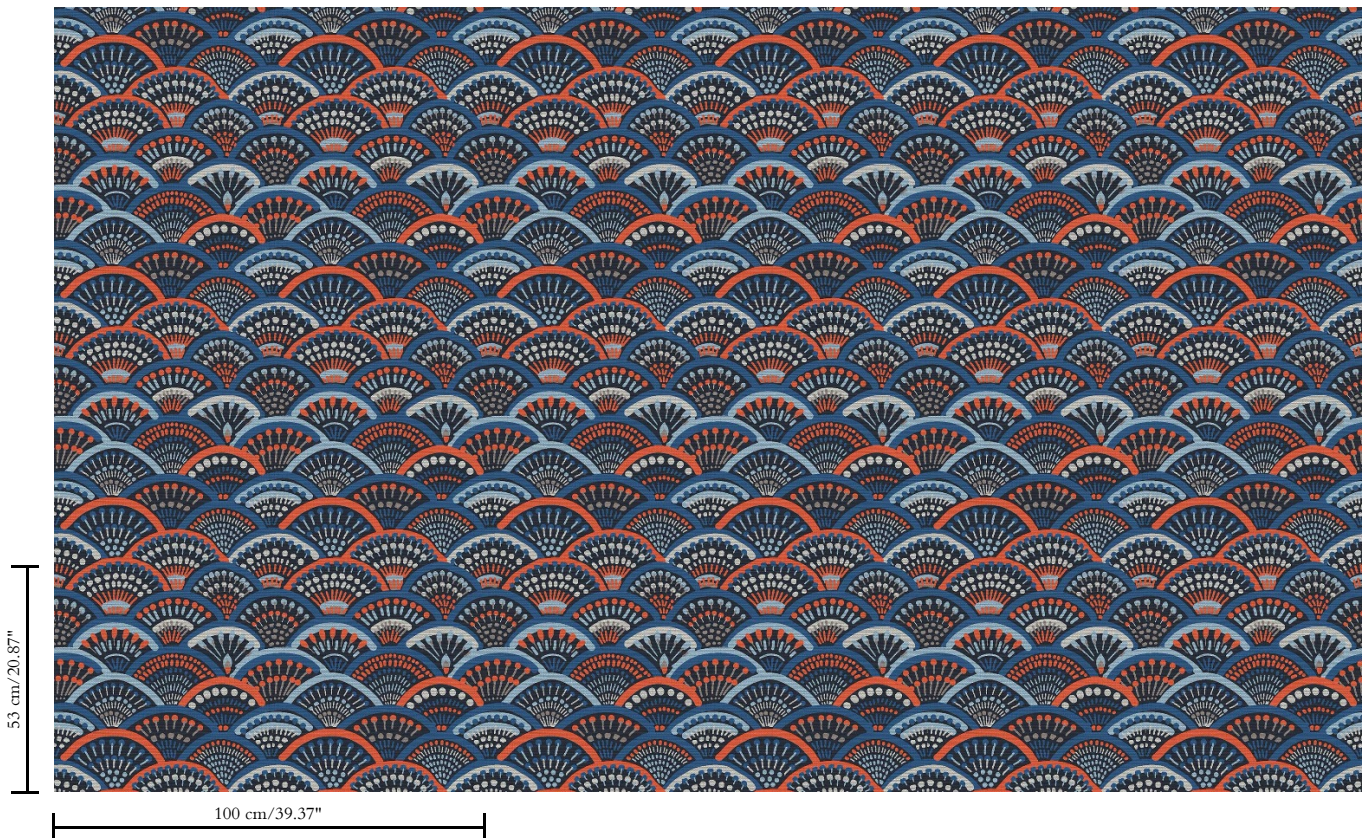

Collectie

Curiosa

Dessin

Peacock

Referentie

13512

Opmerking

Bijpassende uni's vind je in de collectie Avalon