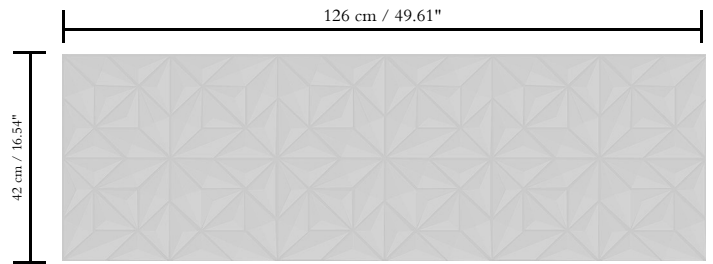

3D textielmuurbekleding op vlies

Afmetingen

Breedte 126 cm / leverbaar op afsnijding

Aanzet

Rechte aanzet 42 cm

Lijm

Lijm voor vliesbehang zoals Arte Clearpro of Metyl Speciaal (200 g in 4 l water) met toevoeging van 20% PVA-lijm (witte behanglijm)

Hoe verwijderen

Volledig droog verwijderbaar

Collectie
Eclipse - Black & White Edition

Dessin
Rosace

Referentie
43510

Opmerking
Vlekwerend en waterafstotend, positieve akoestische werking