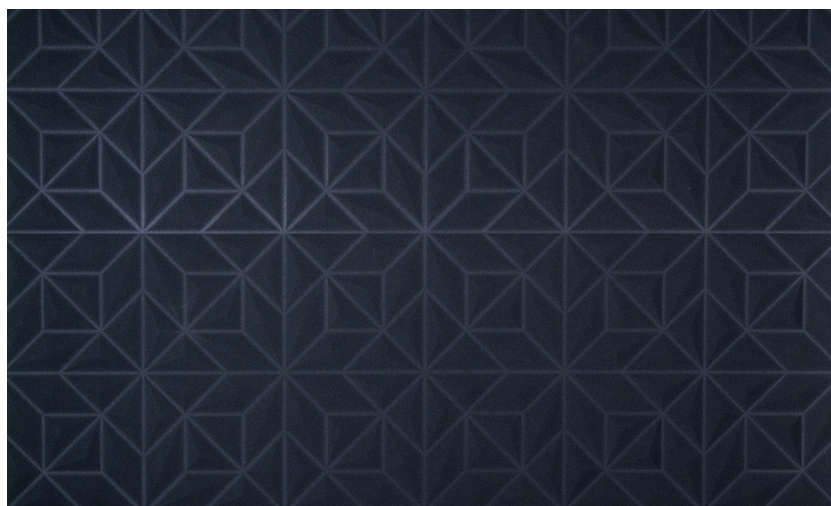

# Onderhoud

Collectie	Eclipse - Black & White Edition
Dessin	Rosace
Referentie	43511
Samenstelling	3D textielmuurbekleding op vlies
Opmerking	Vlekwerend en waterafstotend, positieve akoestische werking