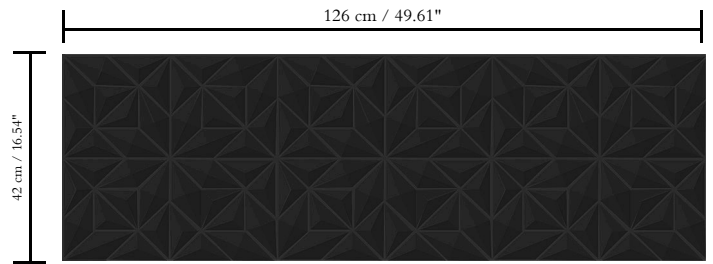

3D textielmuurbekleding op vlies

Afmetingen

Breedte 126 cm / leverbaar op afsnijding

Aanzet

Rechte aanzet 42 cm

Lijm

Lijm voor vliesbehang zoals Arte Clearpro of Metyl Speciaal (200 g in 4 l water) met toevoeging van 20% PVA-lijm (witte behanglijm)

Hoe verwijderen

Volledig droog verwijderbaar

Collectie

Eclipse - Black & White Edition

Dessin

Rosace

Referentie

43511