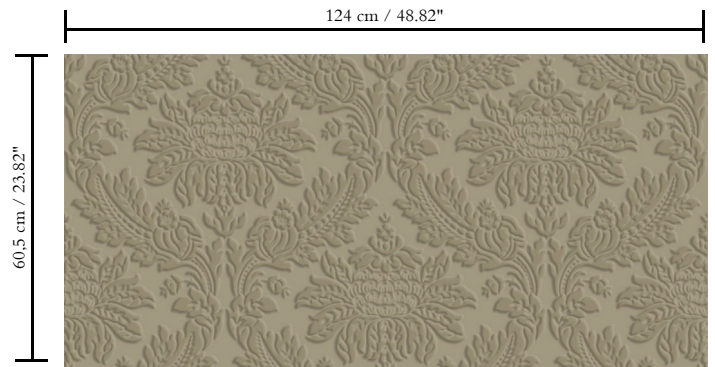

Spec Sheet

Collectie

Enigma

Dessin

Charm

Referentie

30510

Samenstelling

3D textielmuurbekleding op vlies

Afmetingen

Breedte 124 cm / leverbaar op afsnijding

Aanzet

Rechte aanzet 60,5 cm

Lijm

Lijm voor vliesbehang zoals Arte Clearpro of Metyl Speciaal (200 g in 4 l water) met toevoeging van 20% PVA-lijm (witte behanglijm)

Brandnorm

B-s1, d0 / Class A

Lichtechtheid

Op aanvraag beschikbaar

Onderhoud

Tijdens de plaatsing zeer licht afwasbaar (natte lijm afdeppen)

Hoe verlijmen

Muur inlijmen

Hoe verwijderen

Volledig droog verwijderbaar