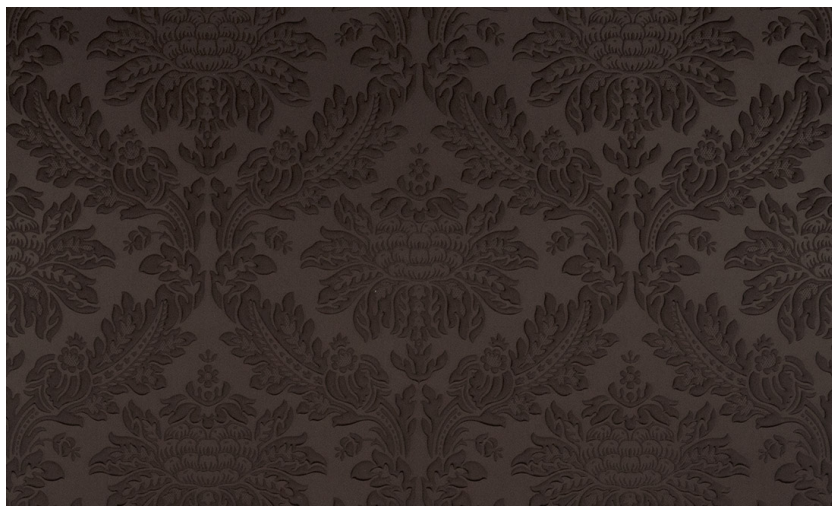

# Onderhoud

Collectie	Enigma
Dessin	Charm
Referentie	30511
Samenstelling	3D textielmuurbekleding op vlies
Opmerking	Vlekwerend en waterafstotend, positieve akoestische werking