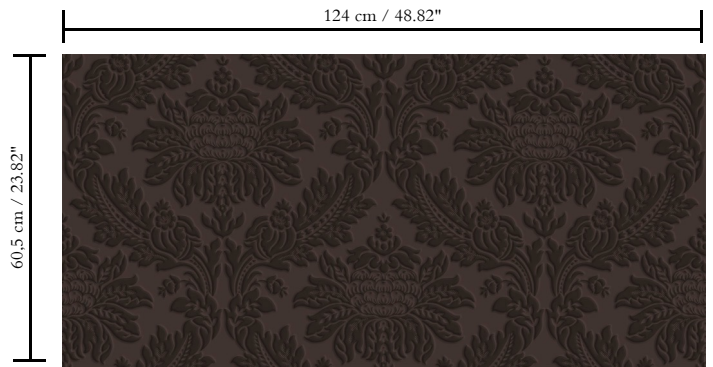

Spec Sheet

Collectie

Enigma

Dessin

Charm

Referentie

30511

Samenstelling

3D textielmuurbekleding op vlies

Afmetingen

Breedte 124 cm / leverbaar op afsnijding

Aanzet

Rechte aanzet 60,5 cm

Lijm

Lijm voor vliesbehang zoals Arte Clearpro of Metyl Speciaal (200 g in 4 l water) met toevoeging van 20% PVA-lijm (witte behanglijm)

Brandnorm

B-s1, d0 / Class A

Lichtechtheid

Op aanvraag beschikbaar

Onderhoud

Tijdens de plaatsing zeer licht afwasbaar (natte lijm afdeppen)

Hoe verlijmen

Muur inlijmen

Hoe verwijderen

Volledig droog verwijderbaar