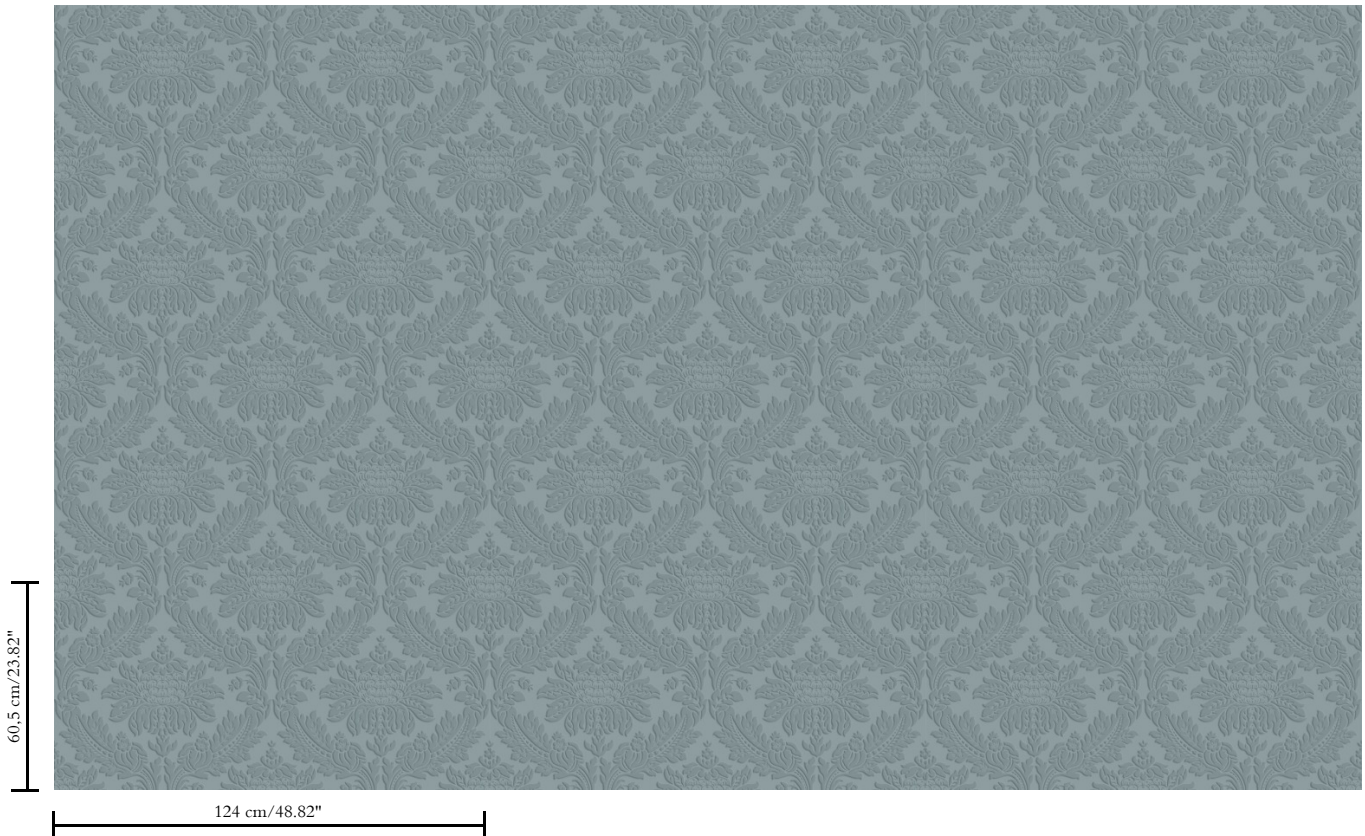

Collectie
Enigma

Dessin
Charm

Referentie
30513

Opmerking
Vlekwerend en waterafstotend, positieve akoestische werking