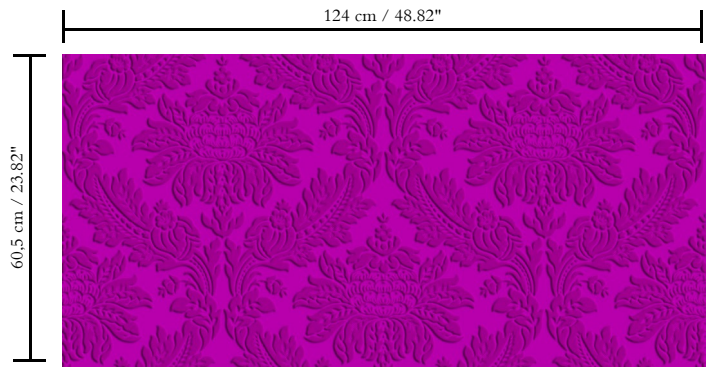

Spec Sheet

Collectie

Enigma

Dessin

Charm

Referentie

30514

Samenstelling

3D textielmuurbekleding op vlies

Afmetingen

Breedte 124 cm / leverbaar op afsnijding

Aanzet

Rechte aanzet 60,5 cm

Lijm

Lijm voor vliesbehang zoals Arte Clearpro of Metyl Speciaal (200 g in 4 l water) met toevoeging van 20% PVA-lijm (witte behanglijm)

Brandnorm

B-s1, d0 / Class A

Lichtechtheid

Op aanvraag beschikbaar

Onderhoud

Tijdens de plaatsing zeer licht afwasbaar (natte lijm afdeppen)

Hoe verlijmen

Muur inlijmen

Hoe verwijderen

Volledig droog verwijderbaar