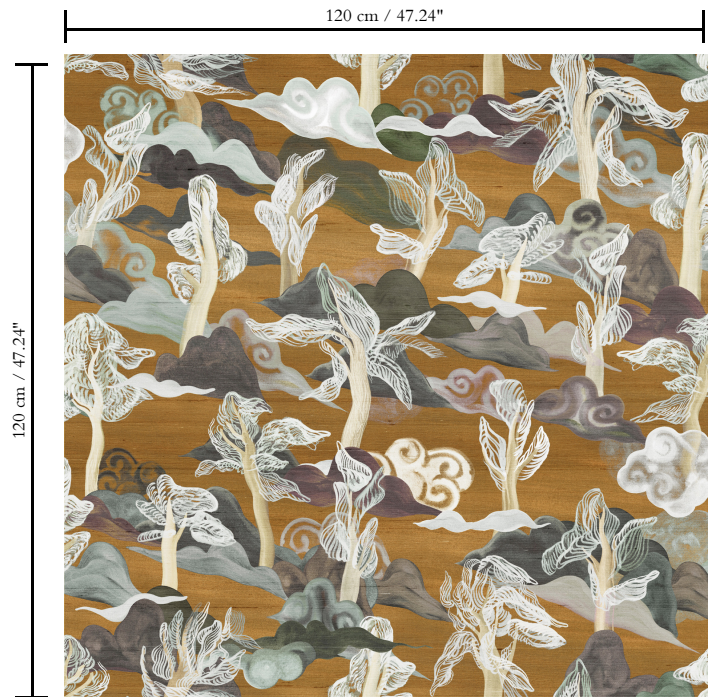

Spec Sheet

Collectie

Alaya

Dessin

Saranda

Referentie

11541

Samenstelling

Textielmuurbekleding op vlies

Beschrijving

Vernoemd naar het Sarandabos in India, wat letterlijk 'zevenhonderd' heuvels betekent

Afmetingen

Breedte 120 cm / leverbaar op afsnijding

Aanzet

Verspringende aanzet 120/60 cm

Lijm

Lijm voor vliesbehang zoals Arte Clearpro of 100 % dispersielijm

Brandnorm

B-s1, d0 / Class A

Lichtechtheid

Goed lichtbestendig

Onderhoud

Tijdens de plaatsing zeer licht afwasbaar (natte lijm afdeppen)

Hoe verlijmen

Muur inlijmen

Hoe verwijderen

Volledig droog verwijderbaar